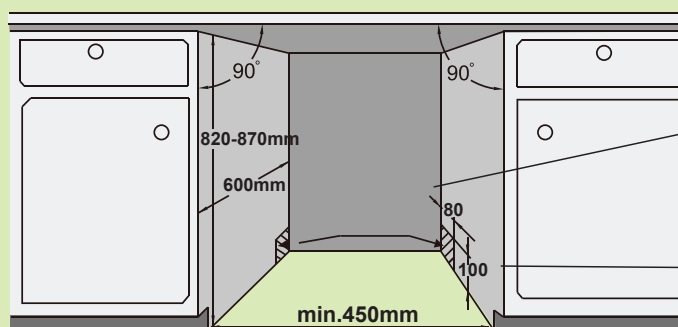

En flexibel inredning passande det stora som det lilla hushållet

Epoq diskmaskin EDW45B42W23 har stor kapacitet för 10 kuvert och inkluderar både en korg och ett besticksplan. Med 8 program som auto, halvlast, snabbdisk och vattenavhårdare uppfyller den alla diskningsbehov. Skärmen har även en tydlig indikator för återstående tid.

Förpackningen innehåller:

- 1x slanghållare
- 1x salttratt
- 1x Mätkopp
- 1x Doseringssked för diskmedel
- 1x bestickkorg
- 1x instruktionsbok

epoq

HOS ELGIGANTEN

TEKNISKA SPECIFIKATIONER

EAN-kod	5017416813938	Produktmått (H x B x D)	815 - 870 x 448 x 570 mm
Tillverkarens artikelnummer	EDW45B42W23	Produktmått ink emballage (H x B x D)	840 x 550 x 670 mm
Märkesspänning	220-240 V~, 50 Hz	Vikt	36 kg
Nominell ineffekt	1760-2100 W	Vikt ink emballage	40 kg
Ingående vattentryck	0,04 - 1,00 MPa	Fördröjd start alternativ	Ja
Skyddsnivå mot vatteningång	IPXI	Indikator för återstående tid	Ja
Energiklass	B	Automatiskt program	Ja
Årlig energiförbrukning (kWh/100 cykler)	51 kWh	Program för halvlast	Ja
Energiförbrukning för ECO-programmet	0,512 kWh	Kortprogram för lätt smutsig disk	30 min
Vattenförbrukning för ECO-programmet	8,0 l	Automatiskt lucköppning efter avslutat program / Går att stänga av	Ja / Ja
Ljudnivå	42 dB	Barnlås	Ja
Antal kuvert	10	Självrengörande program	Ja
Antal program	9	Snabbknapp	Ja
Wi-Fi	Nej		
Läckageskydd på vatteninlopp (aquastop/PEX)	Ja	Auto, Hygien 72°C, ECO, Glass, Whisper, 58 min, Rapid, Soak, Self-Cleaning	
Besticksats	Bestickkorg + bricka		
Invändig belysning	Ja		

PRODUKT- & INSTALLATIONSMÅTT

anslutning för elektricitet, inkommande och utgående vattenledning

avstånd mellan skåpets undersida och golvet

Fota för att komma till bruksanvisning

epoq

HOS ELGIGANTEN