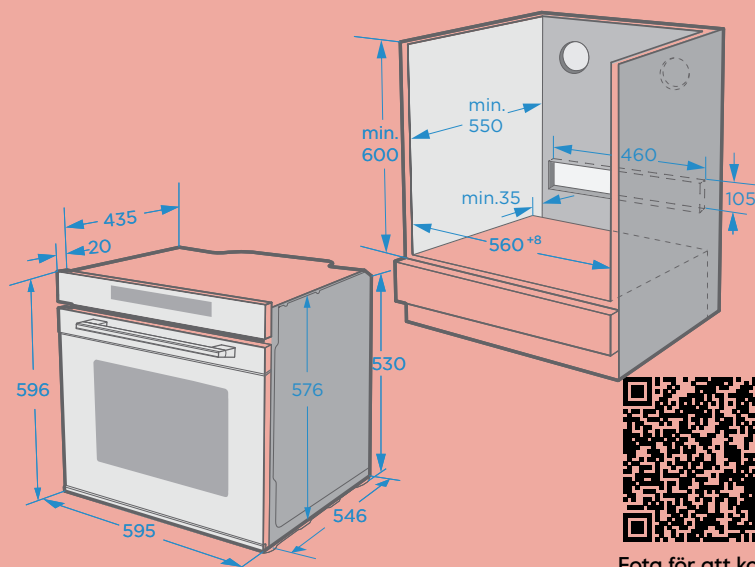

Installation under en bänkskiva

Fota för att komma till bruksanvisning

epoq

HOS ELGIGANTEN