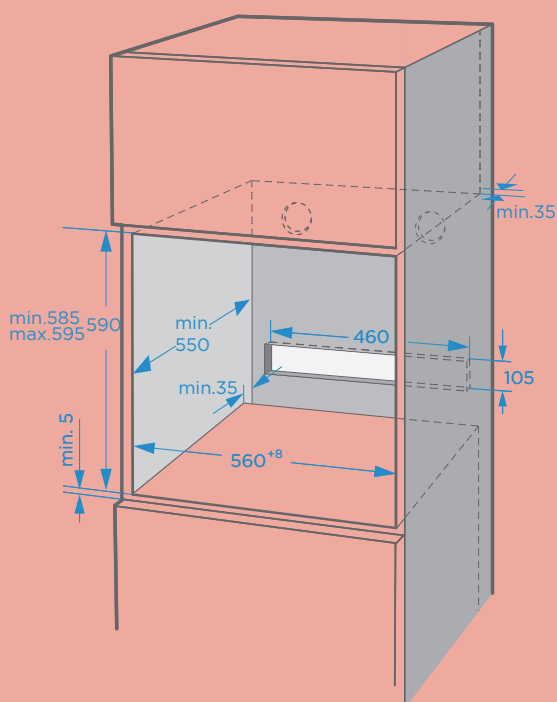

TEKNISKA SPECIFIKATIONER

EAN-kod	5017416813839	Spänning	230 V
Tillverkarens artikelnummer	EBIOP75B23N	Elkontakt	Stickkontakt
Volym	72 l	Vikt	43 kg
Energieffektivitetsindex - Konventionell	112,9	Vikt inkl emballage	46,9 kg
Energieffektivitetsindex - Varmluft	76,5	Produktmått (H x B x D)	596 x 595 x 546 mm
Energiklass	A+	Produktmått inkl emballage (H x B x D)	671 x 719 x 648 mm
Energiförbrukning - Konventionell	1,01 kWh/cykel	Automatisk rengöring	Pyrolytisk rengöring
Energiförbrukning - Varmluft	0,65 kWh/cykel	Barnlås	Ja
Denna produkt uppfyller	EN 60350-1	Teleskopskenor	Ja
Ugnslampa	25 W, G9, 300 °C	Matlagningstermometer	Ja
Matarspänning	220-240 V, 50-60 Hz	Ångfunktion	Nej
Effekt	3 200 W	Micro	Nej
Grill/övre element	2 200 W (1 300 W + 900W)	Wi-Fi	Nej
Fläkt	37 W	Funktioner: Konventionell/traditionell, Varmluft, ECO, Konventionell + Varmluft, Grill, Dubbel grill + Varmluft, Dubbel grill, Pizza, Undervärme, Tina upp, Jäsningsprogram.	
Fläktelement	1 800 W	Underelement	1 000 W

INSTALLATIONSMÅTT

Installation i ett högskåp