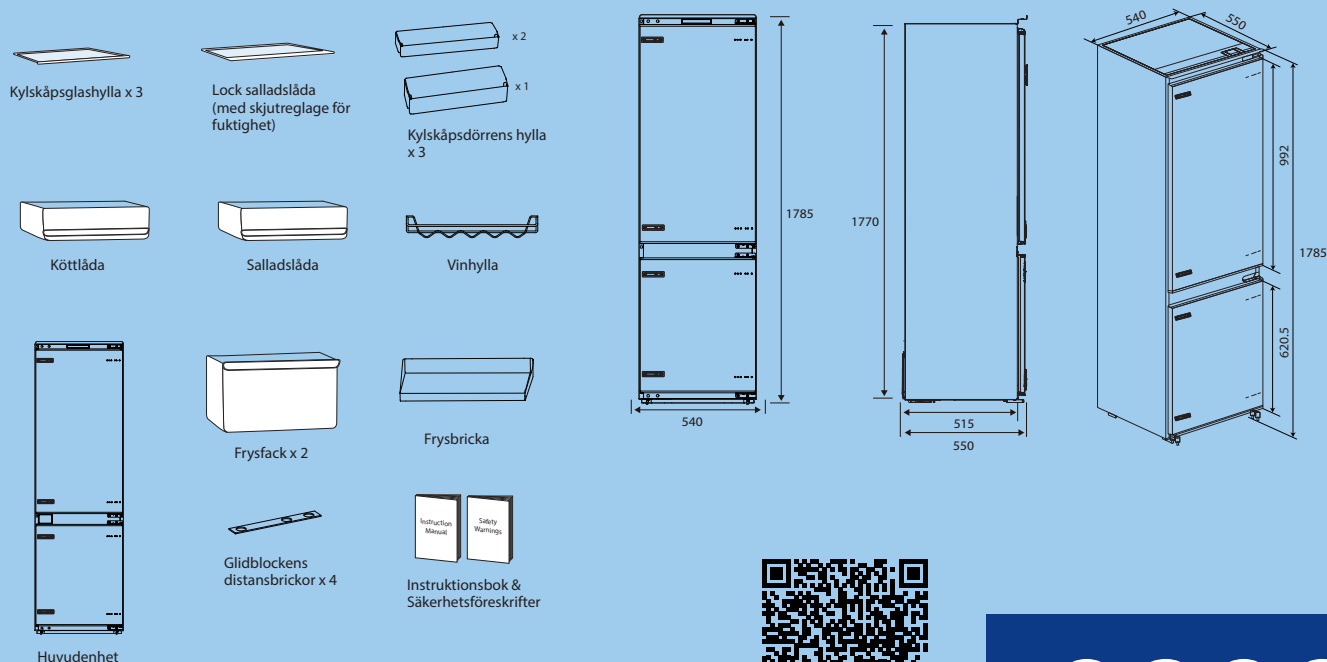

TEKNISKA SPECIFIKATIONER

EAN-kod	5017416831536	Vikt	66 kg
Tillverkarens artikelnummer	EBFI77124D	Vikt inkl emballage	70 kg
Energiklass	D	Produktmått (H x B x D)	1785 x 540 x 550 mm
Årlig energiförbrukning	184 kWh/år	Produktmått inkl emballage (H x B x D)	1885 x 580 x 610 mm
Märkspänning	220-240V~, 50 Hz	Självavfrostande frys (NoFrost)	Ja
Märkström	1,2 A	Dörrhängning	Höger
Klimatklass: SN, N, ST, T Enheten är avsedd att användas vid rumstemperatur mellan 10°C och 43°C för att få den angivna energiförbrukningen och klassningen.		Omhängningsbar dörr	Ja
Kylarvätska, vikt	30 g	Montering av integrerad dörr	Glidskenor
Lagringskapacitet vid strömavbrott	9 h	Antal hyllor i kylskåpet	3
Fryskapacitet	6 kg/24h	Antal kyllådor	2
Antal kompressorer	1	Avdelning för färskvaror	Ja
Volym kyl	193 l	Flaskställ	Ja
Volym frys	74 l	Justerbara fötter	Ja
Ljudnivå	35 dB	Belysning	Ja, LED
Luftcirkulation	Multiflow	Wi-Fi	Nej
		Display	Ja (på dörren)

PRODUKTÖVERSIKT & INSTALLATIONSMÅTT

Fota för att komma till bruksanvisning

epoq

HOS ELGIGANTEN