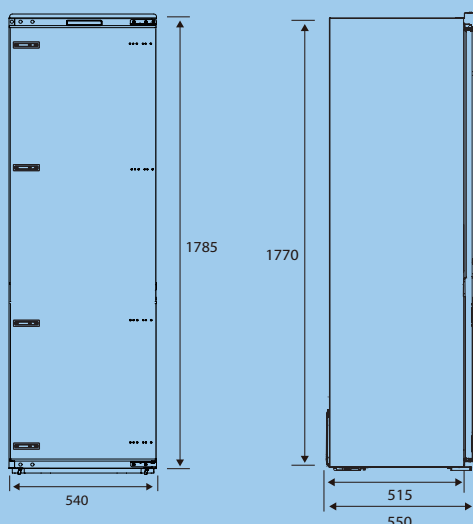

Märkspänning 220-240 V~, 50 Hz

Märkström 0,75 A

Klimatklass: SN, N, ST, T Enheten är avsedd att användas vid rumstemperatur mellan 10°C och 43°C för att få den angivna energiförbrukningen och klassningen.

Kylarvätska, vikt R600a, 38 g

Vikt 63,5 kg

Vikt inkl emballage 69 kg

Produktmått (H x B x D) 1785 x 540 x 550 mm

Produktmått inkl emballage (H x B x D) 1880 x 580 x 585 mm

Volym kyl 304 l

Ljudnivå 35 dB

Dörrhängning Höger

Omhängningsbar dörr Ja

Montering av integrerad dörr Glidskenor

Antal hyllor i kylskåpet 6

Antal kyllådor 2

Flaskställ Ja

Wi-Fi Nej

Luftcirkulation Multiflow

Display Ja

Möjlighet till snabbnedkylning Ja

Frys-skåp

EAN-kod 5017416831543

Tillverkarens artikelnummer ETFI77124D

Energiklass D

Årlig energiförbrukning 189 kWh/år

Märkspänning 220-240 V~, 50 Hz

Märkström 0,8A

Klimatklass: SN, N, ST, T Enheten är avsedd att användas vid rumstemperatur mellan 10°C och 43°C för att få den angivna energiförbrukningen och klassningen.

Kylarvätska, vikt R600a, 51 g

Vikt 68,3 kg

Vikt inkl emballage 75 kg

Produktmått (H x B x D) 1785 x 540 x 550 mm

Produktmått inkl emballage (H x B x D) 1870 x 580 x 585 mm

Volym frys 212 l

Ljudnivå 35 dB

Dörrhängning Vänster

Omhängningsbar dörr Ja

Montering av integrerad dörr Glidskenor

Antal hyllor i frysskåpet 4

Antal fryslådor (Stor) 4

Antal fryslådor (liten) 1

Belysning Ja, LED

Wi-Fi Nej

Display Ja

Möjlighet till snabbnedkylning Ja

INSTALLATIONS MÅTT

Fota för att komma till bruksanvisning (kyl)

Fota för att komma till bruksanvisning (frys)

epoq

HOS ELGIGANTEN