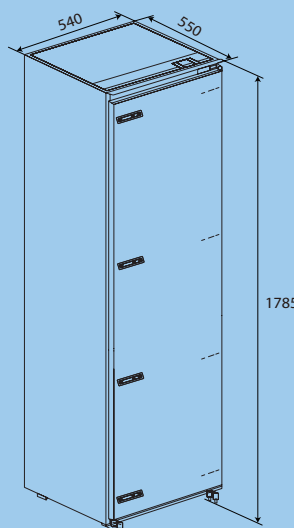

Märkspänning 220-240 V~, 50 Hz

Märkström 0,75 A

Klimatklass: SN, N, ST, T Enheten är avsedd att användas vid rumstemperatur mellan 10°C och 43°C för att få den angivna energiförbrukningen och klassningen.

Kylarvätska, vikt R600a, 38 g

Vikt 63,5 kg

Vikt inkl emballage 69 kg

Produktmått (H x B x D) 1785 x 540 x 550 mm

Produktmått inkl emballage (H x B x D) 1880 x 580 x 585 mm

Volym kyl 304 l

Ljudnivå 35 dB

Dörrhängning Höger

Omhängningsbar dörr Ja

Montering av integrerad dörr Glidskenor

Antal hyllor i kylskåpet 6

Antal kyllådor 2

Flaskställ Ja

Wi-Fi Nej

Luftcirkulation Multiflow

Display Ja

Möjlighet till snabbnedkylning Ja

Frys-skåp

EAN-kod 5017416831543

Tillverkarens artikelnummer ETFI77124D

Energiklass D

Årlig energiförbrukning 189 kWh/år

Märkspänning 220-240 V~, 50 Hz

Märkström 0,8A

Klimatklass: SN, N, ST, T Enheten är avsedd att användas vid rumstemperatur mellan 10°C och 43°C för att få den angivna energiförbrukningen och klassningen.

Kylarvätska, vikt R600a, 51 g

Vikt 68,3 kg

Vikt inkl emballage 75 kg

Produktmått (H x B x D) 1785 x 540 x 550 mm

Produktmått inkl emballage (H x B x D) 1870 x 580 x 585 mm

Volym frys 212 l

Ljudnivå 35 dB

Dörrhängning Vänster

Omhängningsbar dörr Ja

Montering av integrerad dörr Glidskenor

Antal hyllor i frysskåpet 4

Antal fryslådor (Stor) 4

Antal fryslådor (liten) 1

Belysning Ja, LED

Wi-Fi Nej

Display Ja

Möjlighet till snabbnedkylning Ja

INSTALLATIONS MÅTT

Fota för att komma till bruksanvisning (kyl)

Fota för att komma till bruksanvisning (frys)

epoq

HOS ELGIGANTEN