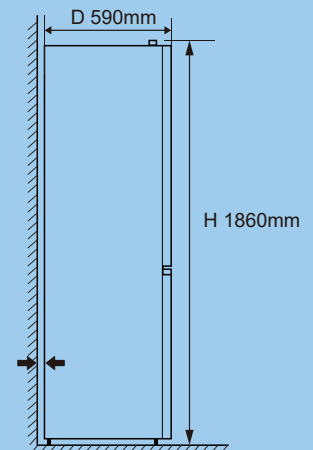

TEKNISKA SPECIFIKATIONER

EAN-kod	5017416813303	Vikt	60 kg
Tillverkarens artikelnummer	EBFI85W23D	Vikt inkl emballage	66 kg
Energiklass	D	Produktmått (H x B x D)	1860 x 595 x 590 mm
Årlig energiförbrukning	194 kWh/år	Produktmått inkl emballage (H x B x D)	1935 x 646 x 628 mm
Märkspänning	220-240 V~, 50 Hz	Självavfrostande frys (NoFrost)	Ja
Märkström	1,0 A	Dörrhängning	Höger
Klimatklass: SN, N, ST, T Enheten är avsedd att användas vid rumstemperatur mellan 10°C och 43°C för att få den angivna energiförbrukningen och klassningen.		Omhängningsbar dörr	Ja
Kylarvätska, vikt	32 g	Typ av handtag	Integrerat
Lagringskapacitet vid strömavbrott	10 h	Antal hyllor i kylskåpet	2
Fryskapacitet	6 kg/24h	Antal kylådor	2
Antal kompressorer	1	Avdelning för färskvaror	Ja
Volym kyl	207 l	Flaskställ	Ja
Volym frys	97 l	Justerbara fötter	Ja
Ljudnivå	35 dB	Belysning	Ja, LED
Luftcirkulation (typ)	Multiflow	Wi-Fi	Nej
		Display	Ja (utanpå dörren)

PRODUKTÖVERSIKT & INSTALLATIONSMÅTT

Fota för att komma till bruksanvisning

epoq

HOS ELGIGANTEN