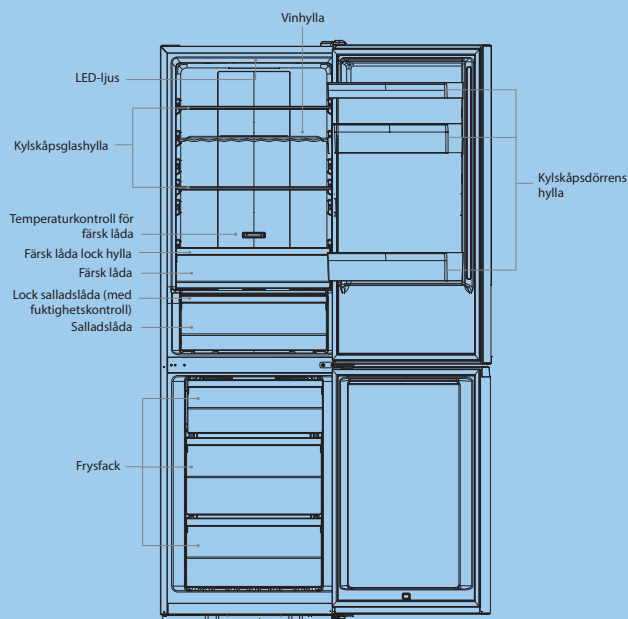

TEKNISKA SPECIFIKATIONER

EAN-kod	5017416813303	Vikt	60 kg
Tillverkarens artikelnummer	EBFI85W23D	Vikt inkl emballage	66 kg
Energiklass	D	Produktmått (H x B x D)	1860 x 595 x 590 mm
Årlig energiförbrukning	194 kWh/år	Produktmått inkl emballage (H x B x D)	1935 x 646 x 628 mm
Märkspänning	220-240 V~, 50 Hz	Självavfrostande frys (NoFrost)	Ja
Märkström	1,0 A	Dörrhängning	Höger
Klimatklass: SN, N, ST, T Enheten är avsedd att användas vid rumstemperatur mellan 10°C och 43°C för att få den angivna energiförbrukningen och klassningen.		Omhängningsbar dörr	Ja
Kylarvätska, vikt	32 g	Typ av handtag	Integrerat
Lagringskapacitet vid strömavbrott	10 h	Antal hyllor i kylskåpet	2
Fryskapacitet	6 kg/24h	Antal kylådor	2
Antal kompressorer	1	Avdelning för färskvaror	Ja
Volym kyl	207 l	Flaskställ	Ja
Volym frys	97 l	Justerbara fötter	Ja
Ljudnivå	35 dB	Belysning	Ja, LED
Luftcirkulation (typ)	Multiflow	Wi-Fi	Nej
		Display	Ja (utanpå dörren)

PRODUKTÖVERSIKT & INSTALLATIONSMÅTT

Fota för att komma till bruksanvisning

epoq

HOS ELGIGANTEN