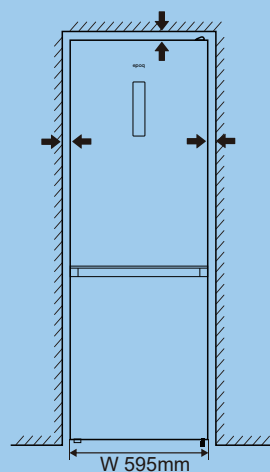

TEKNISKA SPECIFIKATIONER

EAN-kod	5017416813303	Vikt	60 kg
Tillverkarens artikelnummer	EBFI85W23D	Vikt inkl emballage	66 kg
Energiklass	D	Produktmått (H x B x D)	1860 x 595 x 590 mm
Årlig energiförbrukning	194 kWh/år	Produktmått inkl emballage (H x B x D)	1935 x 646 x 628 mm
Märkspänning	220-240 V~, 50 Hz	Självavfrostande frys (NoFrost)	Ja
Märkström	1,0 A	Dörrhängning	Höger
Klimatklass: SN, N, ST, T Enheten är avsedd att användas vid rumstemperatur mellan 10°C och 43°C för att få den angivna energiförbrukningen och klassningen.		Omhängningsbar dörr	Ja
Kylarvätska, vikt	32 g	Typ av handtag	Integrerat
Lagringskapacitet vid strömavbrott	10 h	Antal hyllor i kylskåpet	2
Fryskapacitet	6 kg/24h	Antal kylådor	2
Antal kompressorer	1	Avdelning för färskvaror	Ja
Volym kyl	207 l	Flaskställ	Ja
Volym frys	97 l	Justerbara fötter	Ja
Ljudnivå	35 dB	Belysning	Ja, LED
Luftcirkulation (typ)	Multiflow	Wi-Fi	Nej
		Display	Ja (utanpå dörren)

PRODUKTÖVERSIKT & INSTALLATIONSMÅTT

Fota för att komma till bruksanvisning

epoq

HOS ELGIGANTEN