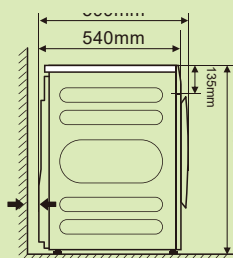

epoq

HOS ELGIGANTEN