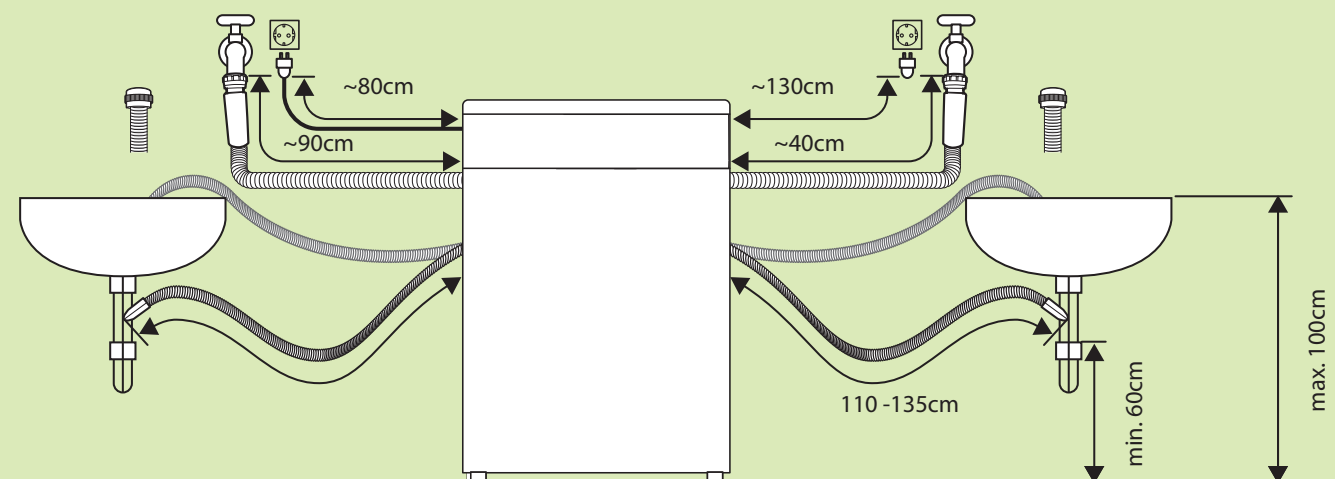

TEKNISKA SPECIFIKATIONER

EAN-kod	5017416813891	Trumvolym	64 l
Tillverkarens artikelnummer	EFL1014W23	Produktmått (H x B x D)	850 x 595 x 599 mm
Märkesspänning	220-240 V~, 50 Hz	Produktmått inkl emballage (H x B x D)	875 x 680 x 660 mm
Maximal ström	10 A	Produktdjup med dörr öppen i 90°	1024 mm
Nominell ineffekt	1950 W	Vikt	65 kg
Ingående vattentryck	Minimum 0,05 Mpa: Maximum 1,0 MPa	Vikt inkl emballage	70 kg
Energiklass	A	Kolborstfri motor	Ja
Energiförbrukning tvätt (kWh/100 cykler)	51 kWh	Ångfunktion	Ja
Vattenförbrukning tvätt (Liter/Cykel)	52 l	Automatisk dosering av tvättmedel	Nej
Kapacitet för tvättcykel	10 kg	Wi-Fi	Nej
Cykelvarighet för tvättcykel	3:59 tim	Trumbelysning	Nej
Centrifugeringshastighet	1400	Fördröjd start	Ja
Centrifugeringseffekt (EU)	B	Indikator för återstående tid	Ja
Restfuktighet	53,9 %	Snabbprogram	Ja
Ljudnivå / Ljudklass	72 dB / A	Funktioner: Express 45/15, Ångtvätt, ECO 40-60, 20°C, Ull, Centrifugering, Jeans, Sport, Babyplagg, Mix, Syntet, Bomull	

PRODUKTÖVERSIKT & INSTALLATIONSMÅTT