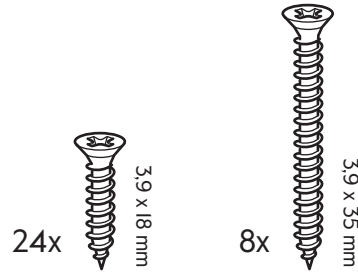

- SE** Bänkskiva laminat
- DK** Laminat bordplader
- NO** Benkeplate i laminat
- FI** Laminaattityötasot
- EN** Laminate countertops

E11300004565

max 300 mm

max 600 mm

3

4

5

6

7

9 A

9 B

10 A

8x

10 mm

Ø 2 mm

3,9 x 1,8 mm

ca 5 mm

10 B

4x

10 mm

Ø 2 mm

3,9 x 3,5 mm

4x

10 mm

Ø 2 mm

3,9 x 1,8 mm

10 C

11

12

13 B

14

15