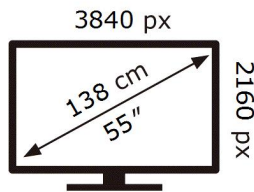

**ENERG**

**SAMSUNG**

TU55DU8075U

**80** kWh/1000h

ABCDEF **G**

**HDR**

**120** kWh/1000h

2019/2013