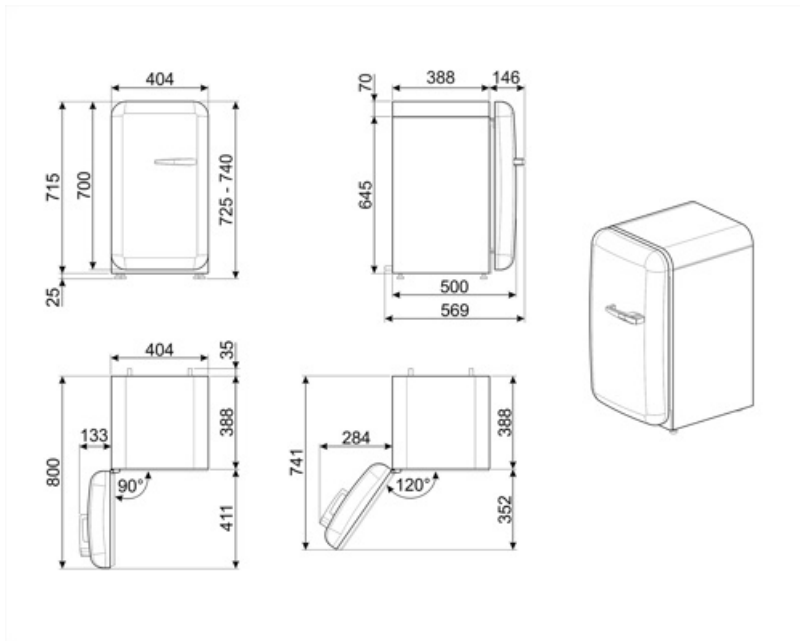

Fuktighetskontroll No

Andra tekniska egenskaper

Typ av temperaturkontroll	Elektronisk
Typ av kylgas	R600a
Typ av kompressor	Standard
Mängd kylmedia (gr)	19 g
Skummedel	Cyklopentan

Prestanda/Energimärkning – Reg. 2019

Årlig energianvändning (kWh/år)	49 kWh/a	Summan av lågtemperaturfackets/-ens och kylfacket/-ens volymer	34 l
Energiklass	C	Luftburet akustiskt buller	36 dB(A) re 1 pW
Utsläppsklass för luftburet akustiskt buller	C	Luftburet akustiskt buller räknat i dB(A) re 1 pW	
Totalvolym (dm³ eller liter)	34 l	Klimatklass	SN, N, ST, T
		EEl	63 %

Elektrisk anslutning

Typ av kontakt	(F;E) Eurokontakt	Volt (V)	220-240 V
Anslutningseffekt	60 W	Frekvens	50 Hz
Ström	0.3 A	Sladdens längd	100 cm