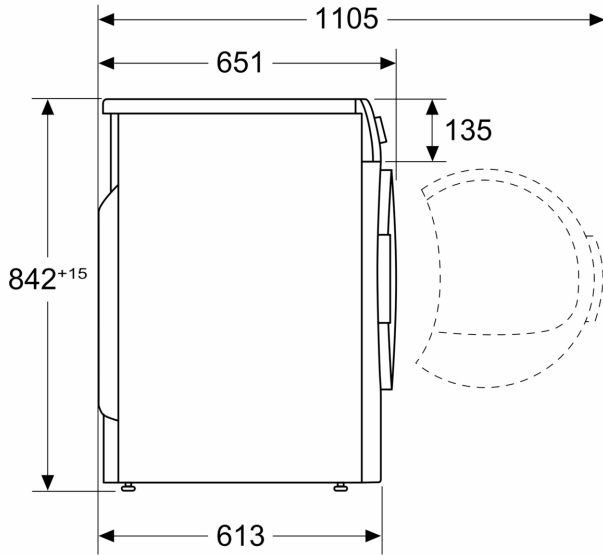

Tekniska data

Inbyggd / fristående:	Fristående
Demonterbar toppskiva:	Nej
Dörrhängning:	Höger omhängbar
Anslutningskabelns längd:	145 cm
Produktmått (H x B x D):	842x598x613 mm
Nettovikt:	54.9 kg
Fluorerade växthusgaser:	R290
Hermetiskt tillsluten utrustning:	Ja
EAN kod:	4242005526451
Anslutningseffekt:	800 W
Säkringsskydd:	10 A
Spänning:	220-240 V
Frekvens:	50 Hz
Maximal kapacitet i kg:	9.0 kg
Energiklass ¹ :	B
Viktad energianvändning per cykel (EU 2017/1369): ...	0.92 kWh/cycle
Viktad energianvändning per 100 cykler (EU 2017/1369):	92 kWh/100 cycles
Kondensationseffektivitet (EU 2017/1369):	91 %
Programmets tidslängd vid halv kapacitet (EU 2017/1369):	2:40
Programmets tidslängd vid nominell kapacitet (EU 2017/1369): .	4:25

Teknisk information

- Kan skjutas under, minst 85 cm bänkhöjd
- Mått (H x B): 84.2 cm x 59.8 cm
- Djup: 61.3 cm
- Djup inklusive dörr: 65.1 cm
- Djup med öppen lucka: 110.5 cm
- Värmepumpsteknologi med den miljövänliga kylgasen R290

Mått i mm

Mått i mm