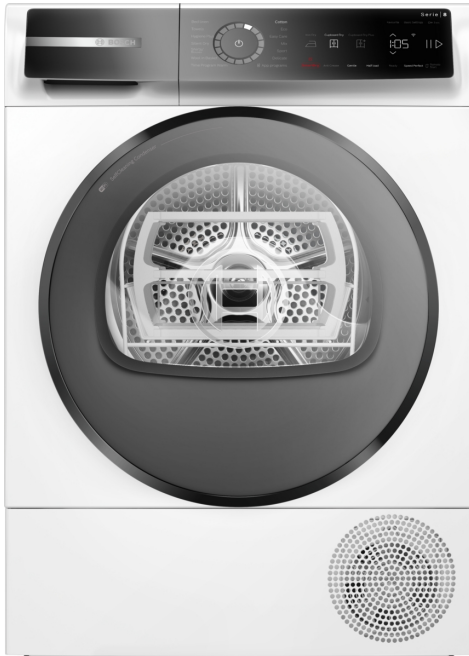

Serie 8, Värmepumpstumlare, 9 kg WQB246DLSN

- **Auto Dry:** Torkar automatiskt din tvätt precis så torr som du vill ha den.
- **Self Cleaning Condenser:** Håller kondensorn fri från ludd så att din enhet förblir så energisnål som möjligt.
- **Smart Dry:** Din uppkopplade tvättmaskin och torktumlare rekommenderar rätt torkprogram.
- **Home Connect:** Hushållsapparater med smart anslutning för en smidigare vardag.
- **Smart energihantering för din torktumlare.**

Tekniska data

Inbyggd / fristående:	Fristående
Demonterbar toppskiva:	Nej
Dörrhängning:	Höger omhängbar
Anslutningskabelns längd:	145 cm
Produktmått (H x B x D):	842x598x613 mm
Nettovikt:	54.9 kg
Fluorerade växthusgaser:	R290
Hermetiskt tillsluten utrustning:	Ja
EAN kod:	4242005526451
Anslutningseffekt:	800 W
Säkringsskydd:	10 A
Spänning:	220-240 V
Frekvens:	50 Hz
Maximal kapacitet i kg:	9.0 kg
Energiklass ¹ :	B
Viktad energianvändning per cykel (EU 2017/1369): ...	0.92 kWh/cycle
Viktad energianvändning per 100 cykler (EU 2017/1369):	92 kWh/100 cycles
Kondensationseffektivitet (EU 2017/1369):	91 %
Programmets tidslängd vid halv kapacitet (EU 2017/1369):	2:40
Programmets tidslängd vid nominell kapacitet (EU 2017/1369): .	4:25