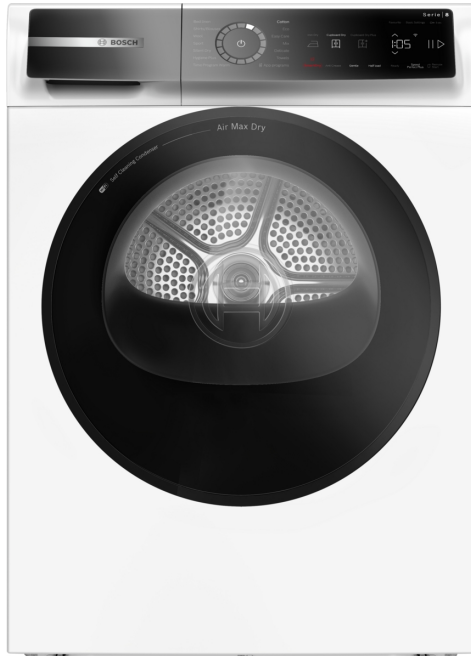

Serie 8, Värmepumpstumlare, 9 kg WRB247D0SN

Värmepumpstorken sparar energi tack vare Self Cleaning Condenser och Air Max Dry samt bästa energieffektivitetsklass A.

- **Energieffektivitetsklass A:** Spara upp till 78% energi.
- **Self Cleaning Condenser:** Håller kondensorn fri från ludd så att din enhet förblir så energisnål som möjligt.
- **Air Max Dry:** perfekta torkresultat med optimerat luftflöde och lägre energiförbrukning.
- **Auto Dry:** Torkar automatiskt din tvätt precis så torr som du vill ha den.
- **Reversible Drum Plus:** Håller trassel och skrynklor på en miniminivå tack vare trummans rotation i båda riktningarna.

Tekniska data

Inbyggd / fristående:	Fristående
Demonterbar toppskiva:	Nej
Dörrhängning:	Höger omhängbar
Anslutningskabelns längd:	145 cm
Produktmått (H x B x D):	842x598x627 mm
Nettovikt:	54.4 kg
Fluorerade växthusgaser:	R290
Hermetiskt tillsluten utrustning:	Ja
EAN kod:	4242005512751
Anslutningseffekt:	850 W
Säkringsskydd:	10 A
Spänning:	220-240 V
Frekvens:	50 Hz
Maximal kapacitet i kg.:	9.0 kg
Energiklass ¹ :	A
Viktad energianvändning per cykel (EU 2017/1369): ...	0.79 kWh/cycle
Viktad energianvändning per 100 cykler (EU 2017/1369):	79 kWh/100 cycles
Kondensationseffektivitet (EU 2017/1369):	95 %
Programmets tidslängd vid halv kapacitet (EU 2017/1369):	3:15
Programmets tidslängd vid nominell kapacitet (EU 2017/1369): .	4:25