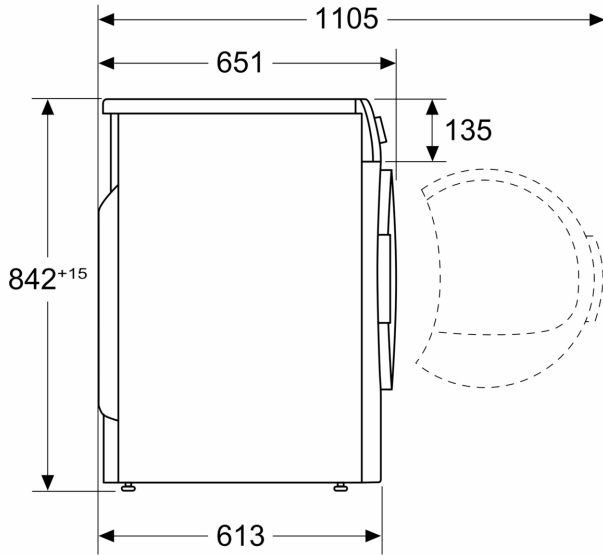

Tekniska data

Inbyggd / fristående:	Fristående
Demonterbar toppskiva:	Nej
Dörrhängning:	Höger omhängbar
Anslutningskabelns längd:	145 cm
Produktmått (H x B x D):	842x598x613 mm
Nettovikt:	53.7 kg
Fluorerade växthusgaser:	R290
Hermetiskt tillsluten utrustning:	Ja
EAN kod:	4242005523771
Anslutningseffekt:	800 W
Säkringsskydd:	10 A
Spänning:	220-240 V
Frekvens:	50 Hz
Maximal kapacitet i kg:	9.0 kg
Energiklass ¹ :	B
Viktad energianvändning per cykel (EU 2017/1369): ...	0.92 kWh/cycle
Viktad energianvändning per 100 cykler (EU 2017/1369):	92 kWh/100 cycles
Kondensationseffektivitet (EU 2017/1369):	91 %
Programmets tidslängd vid halv kapacitet (EU 2017/1369):	2:40
Programmets tidslängd vid nominell kapacitet (EU 2017/1369): .	4:25

Teknisk information

- Kan skjutas under, minst 85 cm bänkhöjd
- Mått (H x B): 84.2 cm x 59.8 cm
- Djup: 61.3 cm
- Djup inklusive dörr: 65.1 cm
- Djup med öppen lucka: 110.5 cm
- Värmepumpsteknologi med den miljövänliga kylgasen R290

Mått i mm

Mått i mm