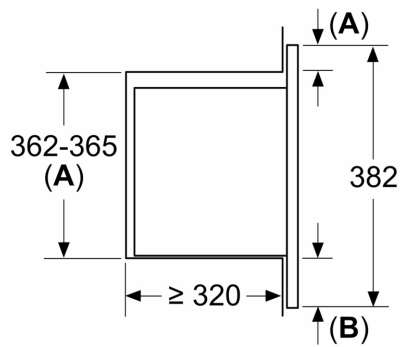

Serie 2, Inbyggnadsmikro, Svart BFL623MB4

Mått i mm

Montera 20 l-mikro i väggskåp