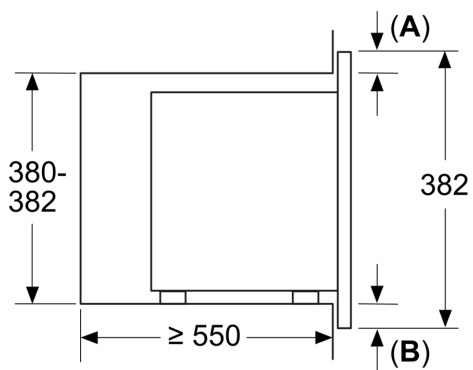

#### Mått:

- Mått (HxBxD): 382 mm x 595 mm x 335 mm
- Nisch mått (HxBxD): 362 mm - 365 mm x 560 mm -568 mm x 320 mm
- För mått se måttskiss

**A:** Utstick upptill: 1 mm

**B:** Utstick nedtill: 1 mm

Mått i mm

**A:** utan bakstycke

Mått i mm

**A:** utan bakstycke