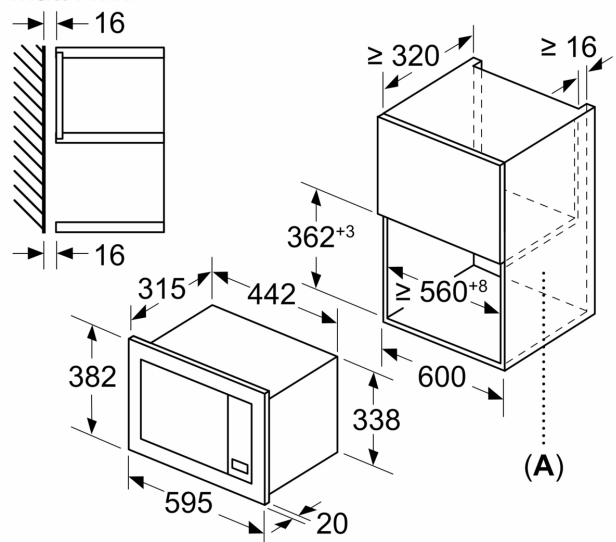

#### Mått:

- Mått (HxBxD): 382 mm x 595 mm x 335 mm
- Nisch mått (HxBxD): 362 mm - 365 mm x 560 mm -568 mm x 320 mm
- För mått se måttskiss

## Serie 2, Inbyggnadsmikro, Svart BFL623MB4

Mått i mm

Montera 20 l-mikro i väggskåp

**A:** Utstick upptill:  
Nisch 362: 6 mm  
Nisch 365: 3 mm

**B:** Utstick nedtill: 14 mm

Mått i mm

Montera 20 l-mikro i högskåp

**A:** Utstick upptill: 1 mm

**B:** Utstick nedtill: 1 mm

Mått i mm

**A:** utan bakstycke

Mått i mm

**A:** utan bakstycke