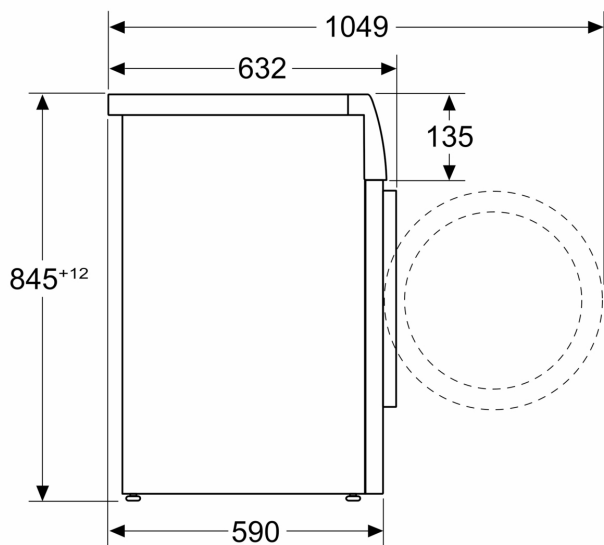

#### Teknisk information

- Kan skjutas under, minst 85 cm bänkhöjd
- Mått (H x B): 84.5 cm x 59.8 cm
- Djup: 59.0 cm
- Djup inklusive dörr: 63.2 cm
- Djup med öppen lucka: 104.9 cm

<sup>1</sup> Energiklass på en skala från A till G

## Måttskisser

Mått i mm

Mått i mm