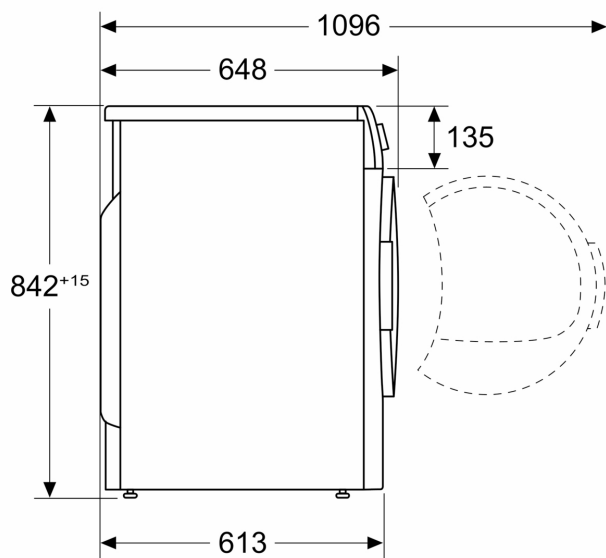

Tekniska data

Inbyggd / fristående:	Fristående
Demonterbar toppskiva:	Nej
Dörrhängning:	Höger
Anslutningskabelns längd:	145 cm
Produktmått (H x B x D):	842x598x613 mm
Nettovikt:	48.5 kg
Fluorerade växthusgaser:	R290
Hermetiskt tillsluten utrustning:	Ja
EAN kod:	4242005473939
Anslutningseffekt:	600 W
Säkringsskydd:	10 A
Spänning:	220-240 V
Frekvens:	50 Hz
Maximal kapacitet i kg.:	8.0 kg
Energiklass ¹ :	E
Viktad energianvändning per cykel (EU 2017/1369): ...	1.38 kWh/cycle
Viktad energianvändning per 100 cykler (EU 2017/1369):	138 kWh/100 cycles
Kondensationseffektivitet (EU 2017/1369):	83 %
Programmets tidslängd vid halv kapacitet (EU 2017/1369):	2:10
Programmets tidslängd vid nominell kapacitet (EU 2017/1369): .	3:25

Teknisk information

- Kan skjutas under, minst 85 cm bänkhöjd
- Mått (H x B): 84.2 cm x 59.8 cm
- Djup: 61.3 cm
- Djup inklusive dörr: 64.8 cm
- Djup med öppen lucka: 109.6 cm
- Värmepumpsteknologi med den miljövänliga kylgasen R290

Mått i mm

Mått i mm