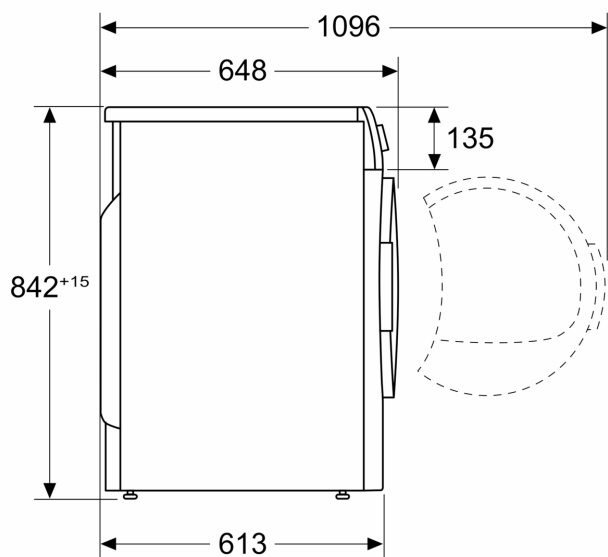

Beskrivning

Tekniska data

Inbyggd / fristående:	Fristående
Demonterbar toppskiva:	Nej
Dörrhängning:	Höger
Anslutningskabelns längd:	145 cm
Mått:	842x598x613 mm
Nettovikt:	57.9 kg
Fluorerade växthusgaser:	R290
Hermetiskt tillsluten utrustning:	Ja
EAN kod:	4242003970546
Anslutningseffekt:	600 W
Säkringskydd:	10 A
Spänning:	220-240 V
Frekvens:	50 Hz
Maximal kapacitet i kg.:	9.0 kg
Energiklass ¹ :	D
Viktad energianvändning per cykel (EU 2017/1369):	1.28 kWh/cycle
Viktad energianvändning per 100 cykler (EU 2017/1369):	128 kWh/100 cycles
Kondensationseffektivitet (EU 2017/1369):	83 %
Programmets tidslängd vid halv kapacitet (EU 2017/1369):	2:12
Programmets tidslängd vid nominell kapacitet (EU 2017/1369):	3:50

Teknisk information

- Kan skjutas under, minst 85 cm bänkhöjd
- Mått (H x B): 84.2 cm x 59.8 cm
- Djup: 61.3 cm
- Djup inklusive dörr: 64.8 cm
- Djup med öppen lucka: 109.6 cm
- Värmepumpsteknologi med den miljövänliga kylgasen R290

Måttskisser

Mått i mm

Mått i mm