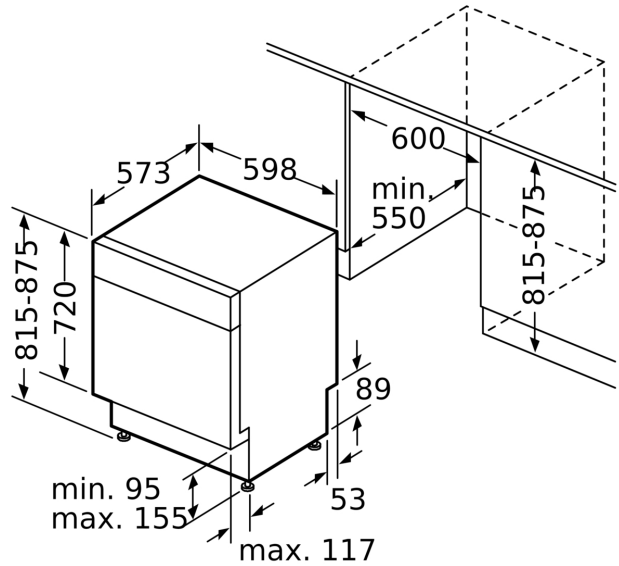

#### Mått

- Mått i cm (H x B x D): 81.5 x 59.8 x 57.3 cm

<sup>1</sup>Energiklass på en skala från A till G

<sup>2</sup> Energikonsumtion i kWh per 100 cykler (program Eco 50 °C)

<sup>3</sup> Vattenkonsumtion i liter per cykel (program Eco 50 °C)

#### Tillbehör

- Bottenplattans färg Inklusive sockel
- Tratt

**Serie 4, Underbyggd diskmaskin, 60 cm, Vit  
SMU4HMW07E**

Mått i mm

⚡ Eluttag  
( ) mått med förlängningssats

Mått i mm