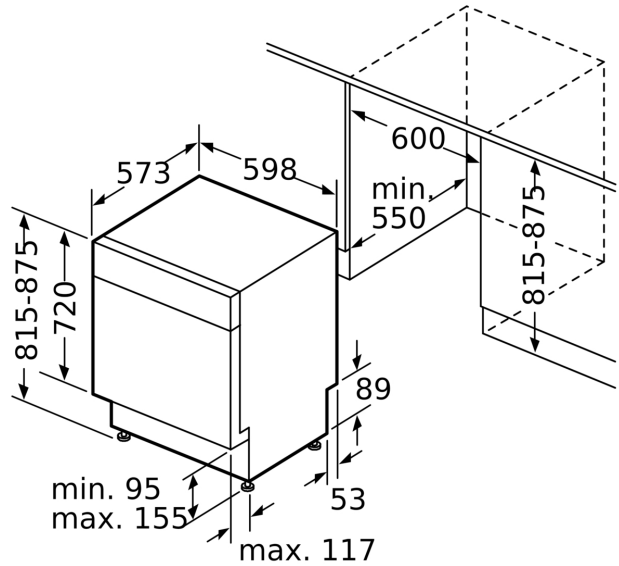

Tekniska data

Energiklass ¹ : C
Energiförbrukningen för 100 cykler med ekoprogrammet ² : 74 kWh/100 cycles
Max antal kuvert: 13
Ekoprogrammets vattenförbrukning i liter per cykel ³ : 9.0 l
Programmets tidslängd: 4:55 h
Ljudnivå, dB: 44 dB(A) re 1pW
Ljudnivåklass: B
Inbyggd / fristående: Integrerat
Höjd med toppskiva: 0 mm
Nischmått (H x B x D): 815-875 x 600 x 550 mm
Djup med dörren öppen i 90°: 1150 mm
Justerbara fötter: Ja, justerbara framifrån
Max höjjustering: 60 mm
Justerbar sockelplåt: Höjd och djup
Nettovikt: 33.7 kg
Bruttovikt: 35.5 kg
Anslutningseffekt: 2400 W
Säkringsskydd: 10 A
Spänning: 220-240 V
Frekvens: 50; 60 Hz
Anslutningskabelns längd: 175 cm
Elkontakt: Jordad stickkontakt
Längd, tillopps slang: 165 cm
Längd, avlopps slang: 190 cm
EAN kod: 4242005576159
Installationstyp: För underbyggnad

Installation

- AquaStop säkerhetssystem, minimerar vattenskador i kök
- funktionsspärr för manöverpanelen
- AquaMix

Tillbehör

- Bottenplattans färg Inklusive sockel

- Tratt
- Ångskydd ingår

Mått

- Mått i cm (H x B x D): 81.5 x 59.8 x 57.3 cm

Mått i mm

⚡ Eluttag
() mått med förlängningssats

Mått i mm