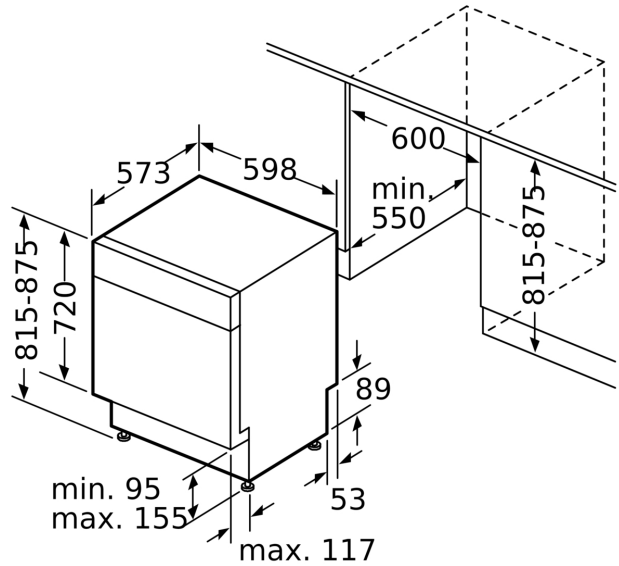

Tekniska data

Energiklass ¹ : C
Energiförbrukningen för 100 cykler med ekoprogrammet ² : 74 kWh/100 cycles
Max antal kuvert: 13
Ekoprogrammets vattenförbrukning i liter per cykel ³ : 9.0 l
Programmets tidslängd: 4:55 h
Ljudnivå, dB: 44 dB(A) re 1pW
Ljudnivåklass: B
Inbyggd / fristående: Integrerat
Höjd med toppskiva: 0 mm
Nischmått (H x B x D): 815-875 x 600 x 550 mm
Djup med dörren öppen i 90°: 1150 mm
Justerbara fötter: Ja, justerbara framifrån
Max höjjustering: 60 mm
Justerbar sockelplåt: Höjd och djup
Nettovikt: 37.1 kg
Bruttovikt: 38.9 kg
Anslutningseffekt: 2400 W
Säkringsskydd: 10 A
Spänning: 220-240 V
Frekvens: 50; 60 Hz
Anslutningskabelns längd: 175 cm
Elkontakt: Jordad stickkontakt
Längd, tillopps slang: 165 cm
Längd, avlopps slang: 190 cm
EAN kod: 4242005576142
Installationstyp: För underbyggnad

Installation

- AquaStop säkerhetssystem, minimerar vattenskador i kök
- funktionsspärr för manöverpanelen
- AquaMix

Tillbehör

- Bottenplattans färg rostfritt stål

- Tratt
- Ångskydd ingår

Mått

- Mått i cm (H x B x D): 81.5 x 59.8 x 57.3 cm

Mått i mm

△ Eluttag
 () mått med förlängningssats

Mått i mm