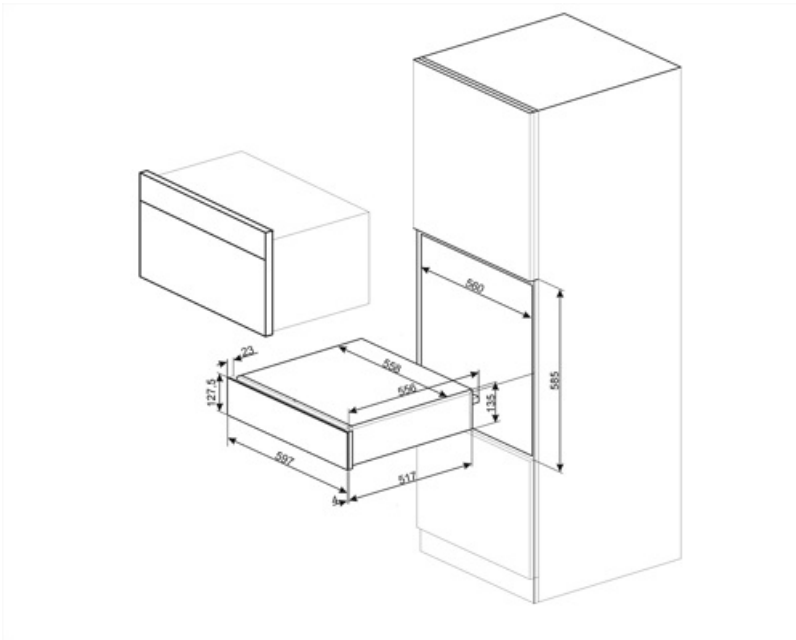

## Logistisk information

---

Bredd (mm)	597 mm	Produktens höjd (mm)	135 mm
Djup (mm)	538 mm		

---