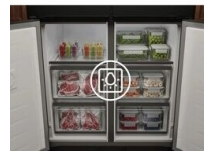

Frysbelysning för bättre överblick

En lampa i frysen gör det enklare att snabbt hitta rätt ingredienser och minimerar tiden som dörren behöver stå öppen.

- LCD på dörren
- Automatisk avfrostning i frysen
- Automatisk avfrostning i kylan
- Fast freeze function with automatic return to normal
- Semesterfunktion
- Fryslådor: 4 Half Width, Transparent plast
- Glashyllor i frysen
- Belysning kyl: Invändig, LED
- Belysning frys: Ja, LED