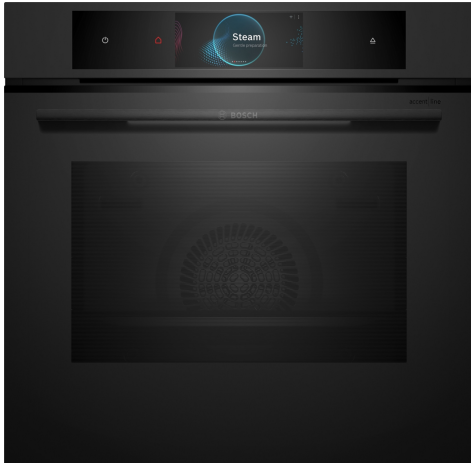

Serie 8, Inbyggadsugn med FullSteam, 60 x 60 cm, Matt Black HSG938EM1

Den inbyggda ångugnen med Digital Control Ring och TFT-touchdisplay. Kamera, assistfunktion för måltider, PerfectBake Plus, PerfectRoast Plus: för automatiskt perfekta rätter, fuktig ångbakning och skonsam ångning. Home Connect för styrning via appen.

- **Matt Design:** Den nya kolsvarta mattfinishen.
- **Individual Browning med kamera:** Perfekta baknings- och tillagningsresultat varje gång.
- **TFT Touch Display Pro:** Hantera din ugn med en innovativ, digital kontrollring och fullstor TFT-pekskärm.
- **Steam Function Plus:** Varsam, hälsosam tillagning vid upp till 120 °C.
- **Air Fry-funktion med plåt:** För utmärkt fritering, till exempel av grönsaker och chips.