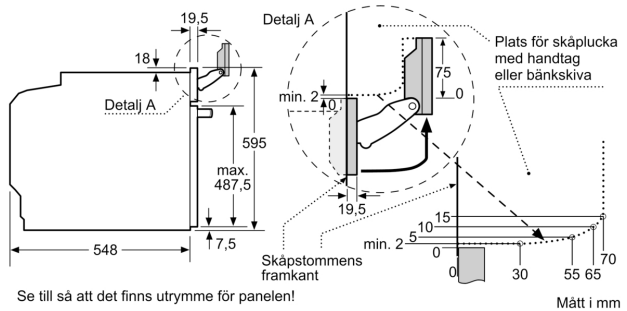

Tekniska data

Inbyggd / fristående: Integrerat
 Lucköppning: Nedfällbar
 Nischmått (H x B x D): 585-595 x 560-568 x 550 mm
 Produktmått (H x B x D): 595x594x548 mm
 Emballagemått (H x B x D): 660x650x690 mm
 Material kontrollpanel: glas
 Material i luckan: glas
 Nettovikt: 42.3 kg
 Anslutningskabelns längd: 120 cm
 EAN kod: 4242005549511
 Säkringsskydd: 16 A
 Spänning: 220-240 V
 Frekvens: 50; 60 Hz
 Elkontakt: Jordad stickkontakt
 Användbar ugnsvolym: 71 l
 Energiklass: A+
 Energiförbrukning per cykel, konventionell - NY (2010/30/EC): .. 0.87 kWh/cycle
 Energiförbrukning per cykel, forcerad luftkonvektion - NY (2010/30/EC): 0.69 kWh/cycle
 Energieffektivitetsindex (2010/30/EC): 81.2 %
 Medföljande tillbehör: 1 x Bakplåt i emalj, 1 x Galler, 1 x Långpanna, 1 x Ångbehållare, perforerad, storlek XL, 1 x Svamp, 1 x Ångbehållare, opererad, storlek M, 1 x Air Fry plåt

Teknisk info

- Sladdlängd: 120 cm
- Anslutningsvärde el totalt: 3.6 kW; Spänning 220-240 V
- Energiklass (enligt EU Nr. 65/2014): A+
- Energiförbrukning standarddrift: 0.87 kWh
- Energiförbrukning varmluftsdrift: 0.69 kWh
- Antal ugnsutrymmen: 1
- Värmekälla: elektrisk
- Ugnsutrymmets volym: 71 l

Mått:

- Mått (HxBxD): 595 mm x 594 mm x 548 mm
- Nisch mått (HxBxD): 585 mm - 595 mm x 560 mm -568 mm x 550 mm
- För mått se måttskiss

Serie 8, Inbyggadsugn med FullSteam, 60 x 60 cm, Matt Black HSG938EM1

Inbyggnad av två enheter på varandra
Luftutbyte

A: Luftintag $\geq 200 \text{ cm}^2$

Inbyggnad av enhet under häll kräver följande bänkskivstjocklek (ev. inkl. stomme).

Hälltyp	min. bänkskivstjocklek	
	ovanpåliggande	plano
Induktionshäll	37 mm	38 mm
Heltäckande induktionshäll	47 mm	48 mm
Gashäll	30 mm	38 mm
Elhäll	27 mm	30 mm