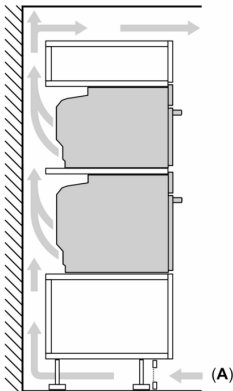

Medföljande tillbehör

- 1 x Bakplåt i emalj, 1 x Ångbehållare, perforerad, storlek XL, 1 x Galler, 1 x Svamp, 1 x Långpanna, 1 x Ångbehållare, opererad, storlek M, 1 x Air Fry plåt

Miljö och Säkerhet

- Värmskyddad ugnlucka 40° C, uppmätt vid 180° C över-/undervärme, efter 1 timme, mätpunkt mitt på ugnluckan
- 3 st: CoolTouch dörr
- Övriga säkerhetsfunktioner: barnspärr för ugnsfunktioner, restvärmeindikation, säkerhetsavstängning för ugn, start-/stopptangent, luckströmbrytare, door lock mechanical, optional

Teknisk info

- Sladdlängd: 120 cm
- Anslutningsvärde el totalt: 3.6 kW; Spänning 220-240 V
- Energiklass (enligt EU Nr. 65/2014): A+
- Energiförbrukning standarddrift: 0.87 kWh
- Energiförbrukning varmluftsdrift: 0.69 kWh
- Antal ugnsutrymmen: 1
- Värmekälla: elektrisk
- Ugnsutrymmets volym: 71 l

Mått:

- Mått (HxBxD): 595 mm x 594 mm x 548 mm
- Nisch mått (HxBxD): 585 mm - 595 mm x 560 mm -568 mm x 550 mm
- För mått se måttskiss

Serie 8, Inbyggadsugn med FullSteam, 60 x 60 cm, Matt Black HSG938EM1

Inbyggnad av två enheter på varandra
Luftutbyte

A: Luftintag $\geq 200 \text{ cm}^2$

Inbyggnad av enhet under häll kräver följande bänkskivstjocklek (ev. inkl. stomme).

Hälltyp	min. bänkskivstjocklek	
	ovanpåliggande	plano
Induktionshäll	37 mm	38 mm
Heltäckande induktionshäll	47 mm	48 mm
Gashäll	30 mm	38 mm
Elhäll	27 mm	30 mm