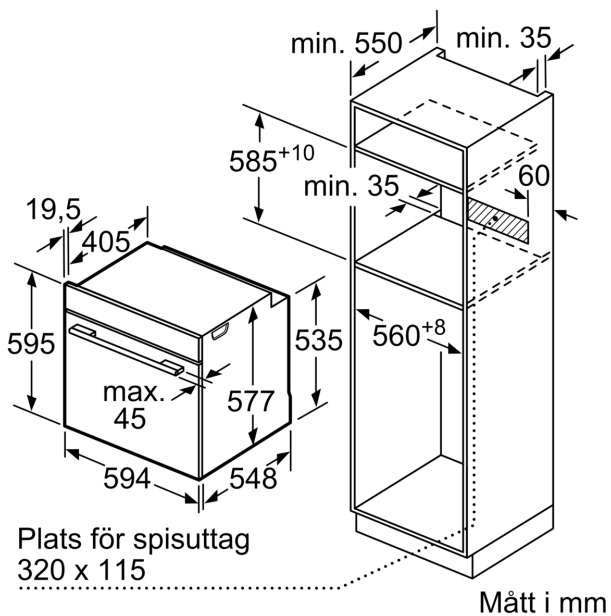

Inbyggnad av enhet under häll kräver följande bänkskivstjocklek (ev. inkl. stomme).

Hälltyp	min. bänkskivstjocklek	
	ovanpåliggande	plano
Induktionshäll	37 mm	38 mm
Heltäckande induktionshäll	47 mm	48 mm
Gashäll	30 mm	38 mm
Elhäll	27 mm	30 mm