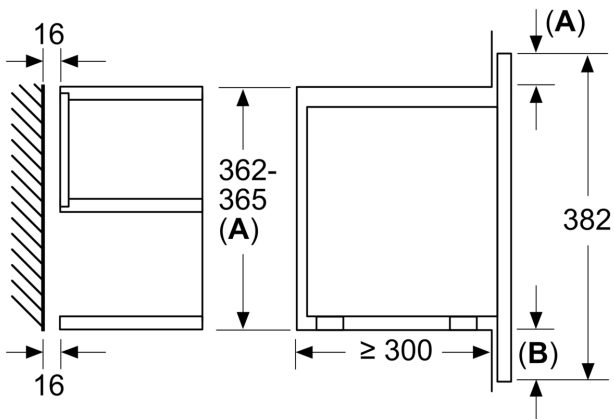

Mått:

- Mått (HxBxD): 382 mm x 594 mm x 318 mm
- Nisch mått (HxBxD): 362 mm - 382 mm x 560 mm -568 mm x 300 mm
- För mått se måttskiss

Serie 8, Inbyggnadsmikro, Svart
BFL7221B1

Mått i mm

A: Utan rygg
B: 19,5 mm

Mått i mm

A: Utan rygg
B: 19,5 mm

Mått i mm

A: överlapp upptill:
 nisch 362: 6 mm
 nisch 365: 3 mm
B: överlapp nedtill: 14 mm