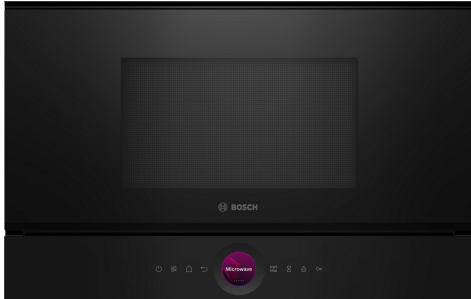

Serie 8, Inbyggnadsmikro, Svart BFL7221B1

Den kompakta mikrovågsugnen på 38cm. Inverter-teknologi: konstant mikrovågsugnseffekt för gradvis uppvärmning av mat. Mikrovågsugnens boost-funktion: snabb och enkel uppvärmning.

- **Digital kontrollring:** Det enkla och innovativa sättet att välja ugnsställningar.
- **TFT Touch Display:** Enkel hantering tack vare en innovativ, digital kontrollring och en TFT-pekskärm.
- **AutoPilot 7:** lyckas med alla maträtter med 7 förinställda automatiska program.
- **Interiör i rostfritt stål är lätt att rengöra tack vare släta ytor och utan vassa kanter.**
- **Rengöringsassistans:** Gör det enklare att rengöra

Tekniska data

Typ av ugn:	Mikro
Typ av reglage:	Elektronisk
Produktmått (H x B x D):	382x594x318 mm
Ugnens invändiga mått (H x B x D):	230 x 350 x 270 mm
Anslutningskabelns längd:	175 cm
Nettovikt:	16.1 kg
Bruttovikt:	18.7 kg
EAN kod:	4242005319985
Maximal mikrovågseffekt ¹ :	900 W
Anslutningseffekt:	1220 W
Säkringsskydd:	10 A
Spänning:	220-240 V
Frekvens:	50; 60 Hz
Elkontakt:	Jordad stickkontakt

¹ Intelligent inverterteknik: maximal effekt regleras till 600 W vid längre drift

Serie 8, Inbyggnadsmikro, Svart BFL7221B1

**Den kompakta mikrovågsugnen på 38cm.
Inverter-teknologi: konstant
mikrovågsugnseffekt för gradvis
uppvärmning av mat. Mikrovågsugnens
boost-funktion: snabb och enkel
uppvärmning.**