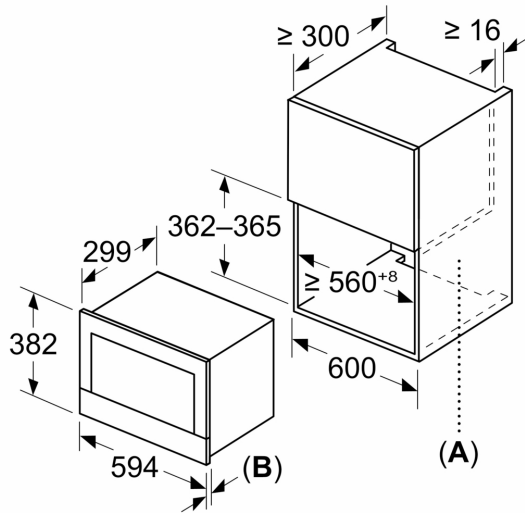

Miljö och Säkerhet

- Övriga säkerhetsfunktioner: start- /stopptangent, luckströmbrytare
- Inbyggd kylfläkt

Teknisk info

- Sladdlängd: 175 cm
- Anslutningsvärde el totalt: 1.22 kW; Spänning 220-240 V
- för inbyggnad i 60 cm brett överskåp (min. 30 cm djup), installeras i ett 60 cm brett högskåp

Mått:

- Mått (HxBxD): 382 mm x 594 mm x 318 mm
- Nisch mått (HxBxD): 362 mm - 382 mm x 560 mm -568 mm x 300 mm
- För mått se måttskiss

Serie 8, Inbyggnadsmikro, Svart
BFL7221B1

Mått i mm

A: Utan rygg
B: 19,5 mm