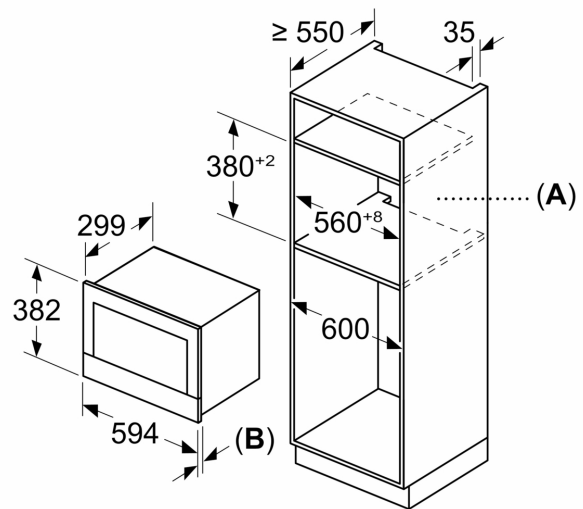

Mått:

- Mått (HxBxD): 382 mm x 594 mm x 318 mm
- Nisch mått (HxBxD): 362 mm - 382 mm x 560 mm -568 mm x 300 mm
- För mått se måttskiss

Serie 8, Inbyggnadsmikro, Svart
BFL7221B1

Mått i mm

A: Utan rygg
B: 19,5 mm

Mått i mm

A: Utan rygg
B: 19,5 mm

Mått i mm

A: överlapp upptill:
 nisch 362: 6 mm
 nisch 365: 3 mm
B: överlapp nedtill: 14 mm