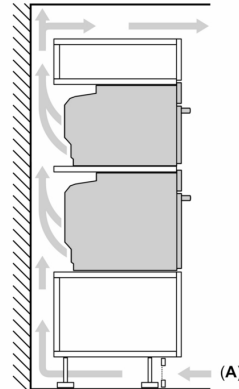

### Mått:

- Mått (HxBxD): 455 mm x 594 mm x 548 mm
- Nisch mått (HxBxD): 450 mm - 455 mm x 560 mm - 568 mm x 550 mm
- För mått se måttskiss
- Vi rekommenderar att du väljer kompletterande produkter från SER8, för att försäkra dig om en optimal designkombination av dina inbyggda vitvaror.

## Serie 8, Kompaktugn med mikro, 60 x 45 cm, Matt Black CMG978NM1

Mått i mm

A: 19,5 mm

B: Utrymme för enhetsanslutning  
320 x 115 mm

C: Ventilation i sockeln  $\geq 200 \text{ cm}^2$

Inbyggnad av två enheter på varandra

Luftutbyte

A: Luftintag  $\geq 200 \text{ cm}^2$

Mått i mm

Mått i mm

Inbyggnad med häll.

Mått i mm

Inbyggnad av kompaktenhet under häll kräver följande bänkskivstjocklek (ev. inkl. stomme).

Hälltyp	min. bänkskivstjocklek	
	ovanpåliggande	plano
Induktionshäll	42 mm	43 mm
Heltäckande induktionshäll	52 mm	53 mm
Gashäll	32 mm	43 mm
Elhäll	32 mm	35 mm