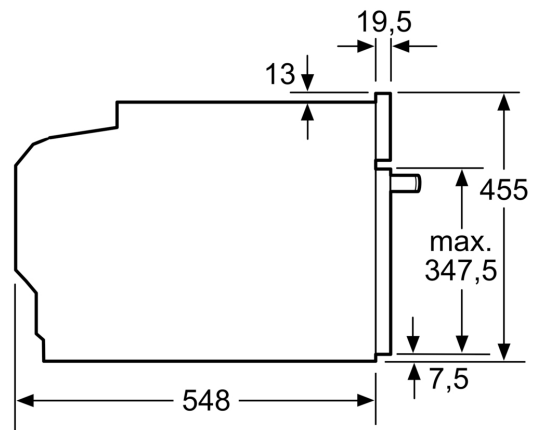

Serie 8, Kompaktugn med mikro, 60 x 45 cm, Matt Black CMG978NM1

Mått i mm

A: 19,5 mm

B: Utrymme för enhetsanslutning
320 x 115 mm

C: Ventilation i sockeln $\geq 200 \text{ cm}^2$

Inbyggnad av två enheter på varandra

Luftutbyte

A: Luftintag $\geq 200 \text{ cm}^2$

Mått i mm

Mått i mm