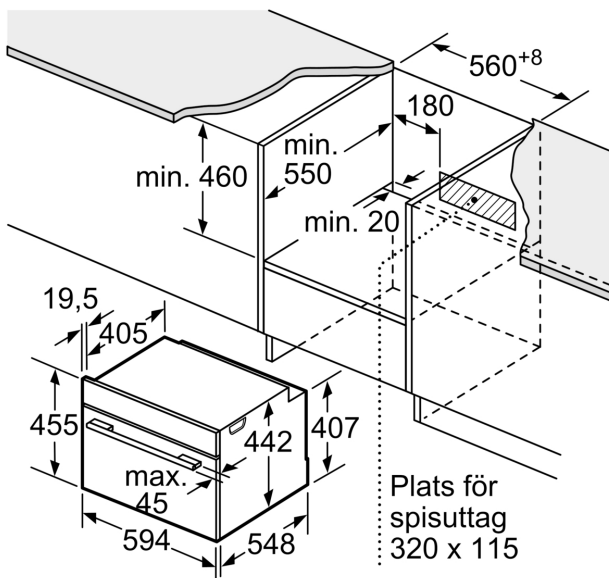

Serie 8, Kompaktugn med mikro, 60 x 45 cm, Matt Black CMG978NM1

Mått i mm

A: 19,5 mm

B: Utrymme för enhetsanslutning
320 x 115 mm

C: Ventilation i sockeln $\geq 200 \text{ cm}^2$

Inbyggnad av två enheter på varandra

Luftutbyte

A: Luftintag $\geq 200 \text{ cm}^2$

Mått i mm

Mått i mm