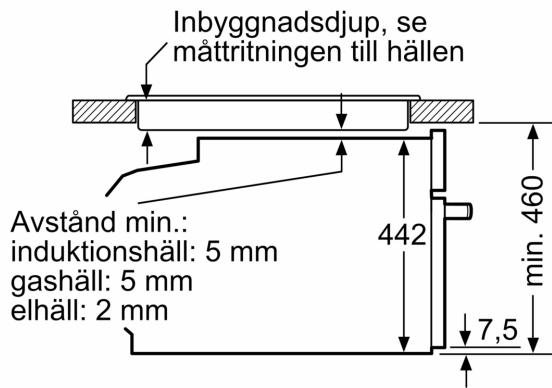

### Mått:

- Mått (HxBxD): 455 mm x 594 mm x 548 mm
- Nisch mått (HxBxD): 450 mm - 455 mm x 560 mm - 568 mm x 550 mm
- För mått se måttskiss
- Vi rekommenderar att du väljer kompletterande produkter från SER8, för att försäkra dig om en optimal designkombination av dina inbyggda vitvaror.

Luftutbyte

A: Luftintag  $\geq 200 \text{ cm}^2$

Mått i mm

Mått i mm

Inbyggnad med häll.

Mått i mm

Inbyggnad av kompaktenhet under häll kräver följande bänkskivstjocklek (ev. inkl. stomme).

Hälltyp	min. bänkskivstjocklek	
	ovanpåliggande	plano
Induktionshäll	42 mm	43 mm
Heltäckande induktionshäll	52 mm	53 mm
Gashäll	32 mm	43 mm
Elhäll	32 mm	35 mm