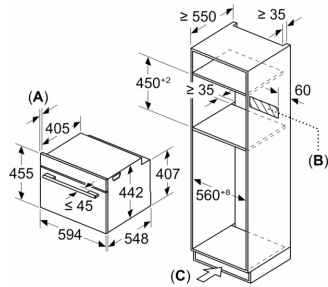

Serie 8, Kompaktugn med mikro, 60 x 45 cm, Matt Black CMG978NM1

Mått i mm