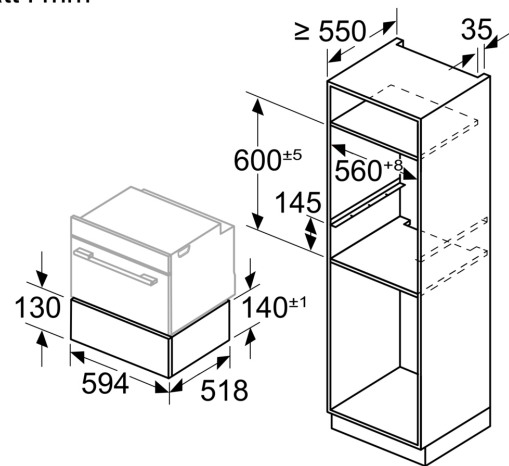

---

**Tekniska data**

Inbyggd / fristående: ..... Integrerat  
Espressokoppar, maximalt antal: ..... 64  
Produktmått (H x B x D): ..... 140x594x518 mm  
Emballagemått (H x B x D): ..... 260x650x700 mm  
Nischmått (H x B x D): ..... 140 x 560 x 550 mm  
EAN kod: ..... 4242005545513  
Säkringsskydd: ..... 10 A  
Spänning: ..... 220-240 V  
Frekvens: ..... 50-60 Hz  
Elkontakt: ..... Jordad stickkontakt

### Mått:

- Mått (HxBxD): 140 mm x 594 mm x 518 mm
- Nisch mått (HxBxD): 140 mm x 560 mm - 568 mm x 550 mm
- Vi rekommenderar att du väljer kompletterande produkter från SER8, för att försäkra dig om en optimal designkombination av dina inbyggda vitvaror.
- För mått se måttskiss
- Denna låda passar till alla: Bosch Serie 6 fullstora linjeprodukter och alla Bosch Serie 8-produkter.
- Denna låda passar till alla: Siemens iQ500 fullstora studioline-produkter och alla Siemens iQ700.
- Denna låda passar till alla NEFF N70 och alla N90 produkter.

**Serie 8, Värmelåda, 60 x 14 cm, Matt  
Black  
BIC9101M1**

Mått i mm

Mått i mm

Kombinerad installation av vissa elenheter  
kräver stödramar