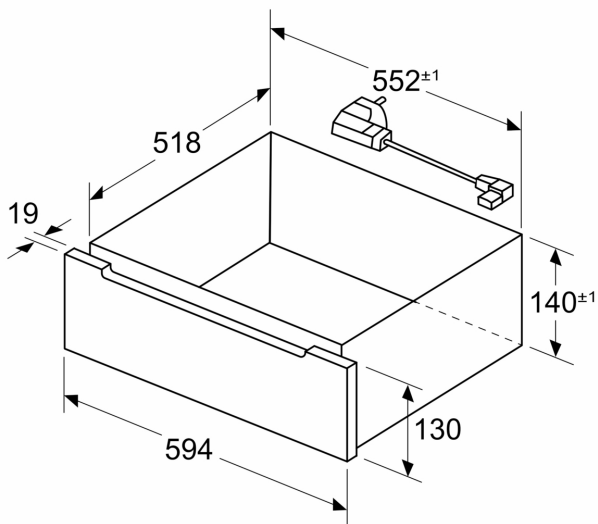

Tekniska data

Inbyggd / fristående: Integrerat
Produktmått (H x B x D): 141x594x518 mm
Emballagemått (H x B x D): 264x655x673 mm
Nischmått (H x B x D): 144 x 560 x 550 mm
EAN kod: 4242005529575
Säkringsskydd: 10 A
Spänning: 220-240 V
Frekvens: 50-60 Hz
Elkontakt: Jordad stickkontakt
Medföljande tillbehör: 1 x Svamp, 1 x Ångkorg

- Sladdlängd: 120 cm
- Anslutningsvärde el totalt: 1.7 kW; Spänning 220-240 V

Mått:

- Mått (HxBxD): 141 mm x 594 mm x 518 mm
- För mått se måttskiss
- Denna låda passar till alla: Bosch Serie 6 fullstora linjeprodukter och alla Bosch Serie 8-produkter.
- Inbyggd ånglåda med LED Touch Control, Assist-funktion för måltider och automatisk avstängning. Ångar maträtter och bevarar vitaminer, näringsämnen och naturlig färg. Även lämplig för jäsning av deg, uppvärmning, upptining och desinficering. Home Connect för styrning via appen.

**Serie 8, Ånglåda, 60 x 14 cm, Svart
BDC9111B0**

Mått i mm

Mått i mm

Kombinerad installation av vissa elenheter, enheterna går att stapla direkt på lådan

Mått i mm

Mått i mm