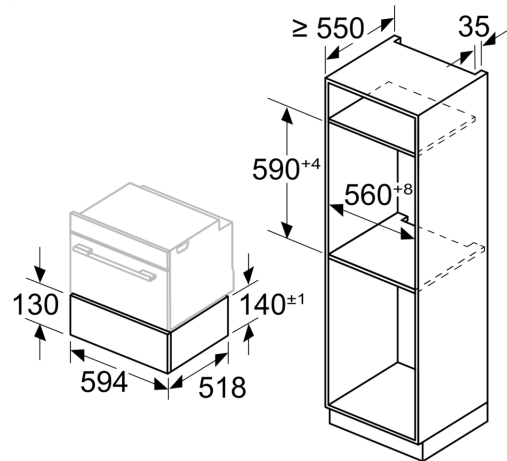

Tekniska data

Inbyggd / fristående: Integrerat
Produktmått (H x B x D): 141x594x518 mm
Emballagemått (H x B x D): 264x655x673 mm
Nischmått (H x B x D): 144 x 560 x 550 mm
EAN kod: 4242005529575
Säkringsskydd: 10 A
Spänning: 220-240 V
Frekvens: 50-60 Hz
Elkontakt: Jordad stickkontakt
Medföljande tillbehör: 1 x Svamp, 1 x Ångkorg

- Sladdlängd: 120 cm
- Anslutningsvärde el totalt: 1.7 kW; Spänning 220-240 V

Mått:

- Mått (HxBxD): 141 mm x 594 mm x 518 mm
- För mått se måttskiss
- Denna låda passar till alla: Bosch Serie 6 fullstora linjeprodukter och alla Bosch Serie 8-produkter.
- Inbyggd ånglåda med LED Touch Control, Assist-funktion för måltider och automatisk avstängning. Ångar maträtter och bevarar vitaminer, näringsämnen och naturlig färg. Även lämplig för jäsning av deg, uppvärmning, upptining och desinficering. Home Connect för styrning via appen.

**Serie 8, Ånglåda, 60 x 14 cm, Svart
BDC9111B0**

Mått i mm

Mått i mm

Kombinerad installation av vissa elenheter, enheterna går att stapla direkt på lådan

Mått i mm

Mått i mm