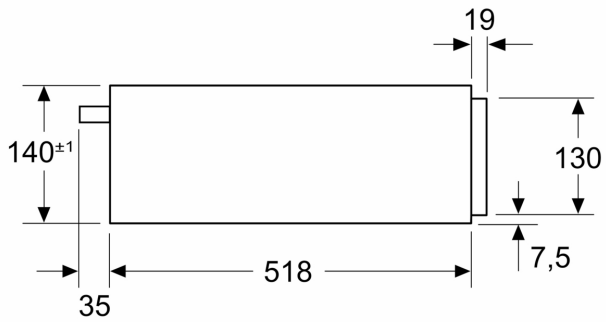

Tekniska data

Inbyggd / fristående: Integrerat
Produktmått (H x B x D): 141x594x518 mm
Emballagemått (H x B x D): 264x655x673 mm
Nischmått (H x B x D): 144 x 560 x 550 mm
EAN kod: 4242005529575
Säkringsskydd: 10 A
Spänning: 220-240 V
Frekvens: 50-60 Hz
Elkontakt: Jordad stickkontakt
Medföljande tillbehör: 1 x Svamp, 1 x Ångkorg

- Sladdlängd: 120 cm
- Anslutningsvärde el totalt: 1.7 kW; Spänning 220-240 V

Mått:

- Mått (HxBxD): 141 mm x 594 mm x 518 mm
- För mått se måttskiss
- Denna låda passar till alla: Bosch Serie 6 fullstora linjeprodukter och alla Bosch Serie 8-produkter.
- Inbyggd ånglåda med LED Touch Control, Assist-funktion för måltider och automatisk avstängning. Ångar maträtter och bevarar vitaminer, näringsämnen och naturlig färg. Även lämplig för jäsning av deg, uppvärmning, upptining och desinficering. Home Connect för styrning via appen.

**Serie 8, Ånglåda, 60 x 14 cm, Svart
BDC9111B0**

Mått i mm

Mått i mm

Kombinerad installation av vissa elenheter, enheterna går att stapla direkt på lådan

Mått i mm

Mått i mm