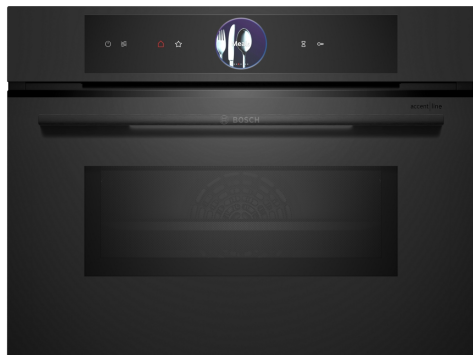

Serie 8, Kompaktugn med mikro, 60 x 45 cm, Matt Black CMG9361M1

Medföljande tillbehör

1 x Grillgaller, 1 x Långpanna, 1 x Air Fry plåt

Extra tillbehör

AOVG9MF00S	Barnlås
HEZ327000	Pizzasten med träspade
HEZ530000	Tvådelat djup plåt
HEZ531010	Plåt med nonstick beläggning
HEZ532010	Extra djup långpanna
HEZ629070	Grillplåt
HEZ631070	Ugnsplåt, emaljerad
HEZ632070	Långpanna, emaljerad, tål pyrolys
HEZ634000	Ugnsgaller
HEZ636000	Långpanna
HEZ660050	Accessory
HEZ660060	Dekorlist, svart

Den kompakta mikrovågsugnen med Digital Control Ring och TFT-touchdisplay: gör att du kan uppnå perfekta baknings- och stekresultat mycket snabbt. Home Connect för kontroll via appen.

- **Digital kontrollring:** Det enkla och innovativa sättet att välja ugnsställningar.
- **TFT Touch Display Plus:** Hantera din ugn med en innovativ, digital kontrollring och utökad TFT-pekskärm
- **Matt Design:** Den nya kolsvarta mattfinishen.
- **Automatisk avstängning:** Tillagningen avslutas automatiskt så snart maten är klar.
- **Ugnsassistent med röststyrning:** Ställ enkelt in rätt program.

¹ Intelligent inverterteknik: maximal effekt regleras till 600 W vid längre drift

Serie 8, Kompaktugn med mikro, 60 x 45 cm, Matt Black CMG9361M1

Den kompakta mikrovågsugnen med Digital Control Ring och TFT-touchdisplay: gör att du kan uppnå perfekta baknings- och stekresultat mycket snabbt. Home Connect för kontroll via appen.