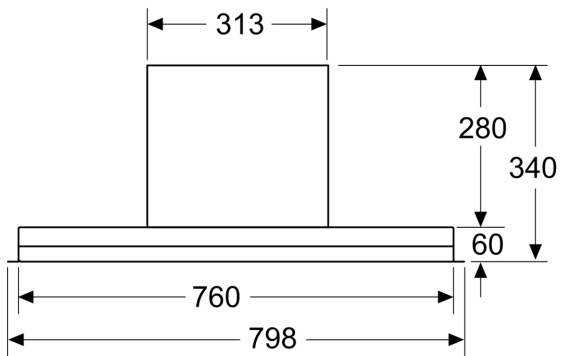

**Serie 4, Skåpsintegrerad köksfläkt,
80 cm, Klarglas, Mattsvart
DBB85CC60**

Mått i mm
Vy ovanifrån

A: Kabelgenomföring

Mått i mm

A: EI

B: Gas - från grytgallrets överkant

C: EI - för Australien och Nya Zeeland

Mått i mm
Installationsexempel med kryddhylla

A: Område utan gångjärn

Monteringsexempel i skåp med tvärså om inbyggnad med skorstensförlängning (specialtillbehör) inte fungerar

Mått i mm
Installationskrav vid ev. byte

A: Område utan gångjärn

Monteringskrav för att byta befintlig inbyggnadslösning mot integrerad designhuv utan stombyte

Mått i mm
Frontvy

Mått i mm
Sidovy

Mått i mm
Inbyggnadsexempel

A: Område utan gångjärn

Mått i mm
Installationsexempel i stomurtag

Mått i mm

A: Område utan gångjärn