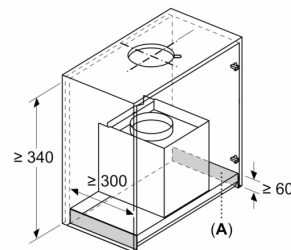

**Serie 4, Skåpsintegrerad köksfläkt,
80 cm, Klarglas, Mattsvart
DBB85CC60**

Mått i mm
Vy ovanifrån

A: Kabelgenomföring

Mått i mm

A: EI

B: Gas - från grytgallrets överkant

C: EI - för Australien och Nya Zeeland

Mått i mm
Installationsexempel med kryddhylla

A: Område utan gångjärn

Monteringsexempel i skåp med tvärså om inbyggnad med skorstensförlängning (specialtillbehör) inte fungerar

Mått i mm
Installationskrav vid ev. byte

A: Område utan gångjärn

Monteringskrav för att byta befintlig inbyggnadslösning mot integrerad designhuv utan stombyte

Mått i mm
Frontvy

Mått i mm
Sidovy

Mått i mm
Inbyggnadsexempel

A: Område utan gångjärn

Mått i mm
Installationsexempel i stomurtag

Mått i mm

A: Område utan gångjärn