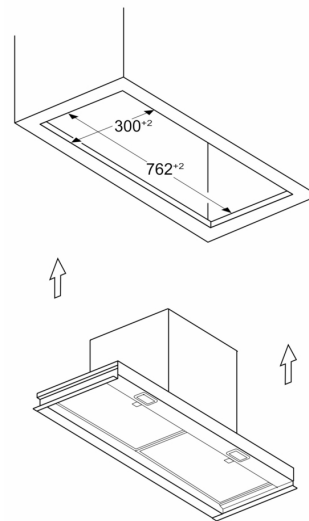

Mått i mm
Installationsexempel med kryddhylla

A: Område utan gångjärn

Monteringsexempel i skåp med tvärså om inbyggnad med skorstensförlängning (specialtillbehör) inte fungerar

Mått i mm
Installationskrav vid ev. byte

A: Område utan gångjärn

Monteringskrav för att byta befintlig inbyggnadslösning mot integrerad designhuv utan stombyte

Mått i mm
Frontvy

Mått i mm
Sidovy

Mått i mm
Inbyggnadsexempel

A: Område utan gångjärn

Mått i mm
Installationsexempel i stomurtag

Mått i mm

A: Område utan gångjärn