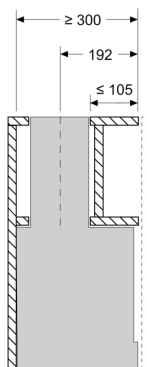

livslängd

Planerings- och installationsinformation:

- För installation i ett 80 cm brett överskåp , 80 cm
- Integrerad designfläkt med komfort installation: enkel montering
- Produktmått (HxWxD): 340 x 798 x 298 mm
- Inbyggnadsmått (HxWxD): min. 340 mm x 760 mm x min. 300 mm
- Distanser medföljer för montering i väggskåp med maxdjup upp till 360 mm.
- För montering i högre väggskåp finns dekorativa skorstenförlängningar som tillval.
- Diameter kanal Ø 150 mm (Ø 120 följer med)
- Anslutningskabel 1.3 m

**Serie 4, Skåpsintegrerad köksfläkt,
80 cm, Klarglas, Mattsvart
DBB85CC60**

Mått i mm
Vy ovanifrån

A: Kabelgenomföring

Mått i mm

A: EI

B: Gas - från grytgallrets överkant

C: EI - för Australien och Nya Zeeland

Mått i mm
Installationsexempel med kryddhylla

A: Område utan gångjärn

Monteringsexempel i skåp med tvärså om inbyggnad med skorstensförlängning (specialtillbehör) inte fungerar

Mått i mm
Installationskrav vid ev. byte