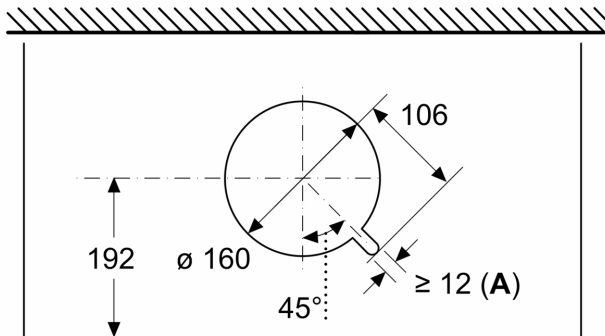

**Serie 4, Skåpsintegrerad köksfläkt,
80 cm, Klarglas, Mattsvart
DBB85CC60**

Mått i mm
Vy ovanifrån