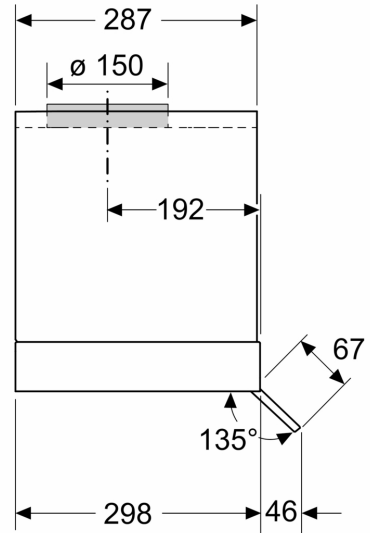

Mått i mm
Sidovy