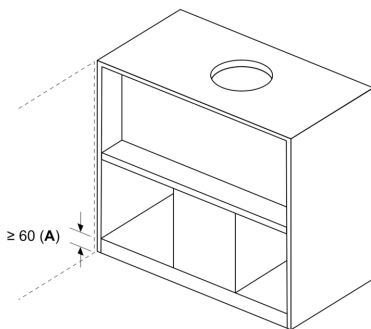

livslängd

Planerings- och installationsinformation:

- För installation i ett 80 cm brett överskåp , 80 cm
- Integrerad designfläkt med komfort installation: enkel montering
- Produktmått (HxWxD): 340 x 798 x 298 mm
- Inbyggnadsmått (HxWxD): min. 340 mm x 760 mm x min. 300 mm
- Distanser medföljer för montering i väggskåp med maxdjup upp till 360 mm.
- För montering i högre väggskåp finns dekorativa skorstenförlängningar som tillval.
- Diameter kanal Ø 150 mm (Ø 120 följer med)
- Anslutningskabel 1.3 m

**Serie 4, Skåpsintegrerad köksfläkt,
80 cm, Klarglas, Mattsvart
DBB85CC60**

Mått i mm
Vy ovanifrån

A: Kabelgenomföring

Mått i mm

A: EI

B: Gas - från grytgallrets överkant

C: EI - för Australien och Nya Zeeland

Mått i mm
Installationsexempel med kryddhylla

A: Område utan gångjärn

Monteringsexempel i skåp med tvärså om inbyggnad med skorstensförlängning (specialtillbehör) inte fungerar

Mått i mm
Installationskrav vid ev. byte