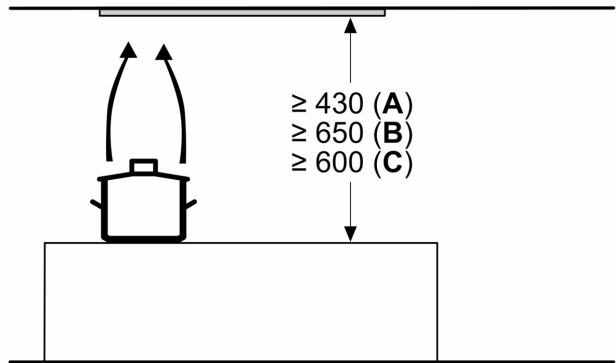

livslängd

Planerings- och installationsinformation:

- För installation i ett 80 cm brett överskåp , 80 cm
- Integrerad designfläkt med komfort installation: enkel montering
- Produktmått (HxWxD): 340 x 798 x 298 mm
- Inbyggnadsmått (HxWxD): min. 340 mm x 760 mm x min. 300 mm
- Distanser medföljer för montering i väggskåp med maxdjup upp till 360 mm.
- För montering i högre väggskåp finns dekorativa skorstenförlängningar som tillval.
- Diameter kanal Ø 150 mm (Ø 120 följer med)
- Anslutningskabel 1.3 m

**Serie 4, Skåpsintegrerad köksfläkt,
80 cm, Klarglas, Mattsvart
DBB85CC60**

Mått i mm
Vy ovanifrån

A: Kabelgenomföring

Mått i mm

A: EI

B: Gas - från grytgallrets överkant

C: EI - för Australien och Nya Zeeland