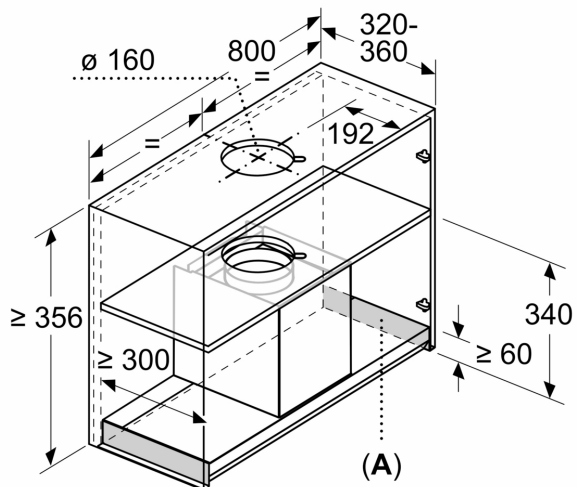

Mått i mm
Installationsexempel med kryddhylla

A: Område utan gångjärn

Monteringsexempel i skåp med tvärså om inbyggnad med skorstensförlängning (specialtillbehör) inte fungerar

Mått i mm
Installationskrav vid ev. byte

A: Område utan gångjärn

Monteringskrav för att byta befintlig inbyggnadslösning mot integrerad designhuv utan stombyte

Mått i mm
Frontvy

Mått i mm
Sidovy

Mått i mm
Inbyggnadsexempel

A: Område utan gångjärn

Mått i mm
Installationsexempel i stomurtag

Mått i mm

A: Område utan gångjärn