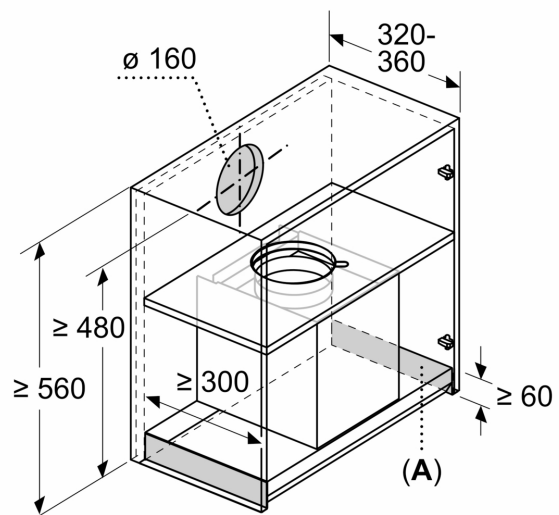

Mått i mm
Installationsexempel med kryddhylla

A: Område utan gångjärn

Monteringsexempel i skåp med tvärså om inbyggnad med skorstensförlängning (specialtillbehör) inte fungerar

Mått i mm
Installationskrav vid ev. byte

A: Område utan gångjärn

Monteringskrav för att byta befintlig inbyggnadslösning mot integrerad designhuv utan stombyte

Mått i mm
Frontvy

Mått i mm
Sidovy

Mått i mm
Inbyggnadsexempel

A: Område utan gångjärn

Mått i mm
Installationsexempel i stomurtag

Mått i mm

A: Område utan gångjärn