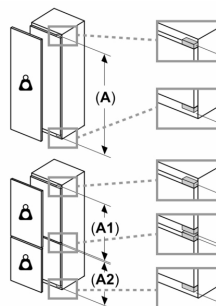

Serie 6, Integrerad kylskåp, 177.2 x 55.8 cm, Platta gångjärn med mjukstängning KIR81ADC0