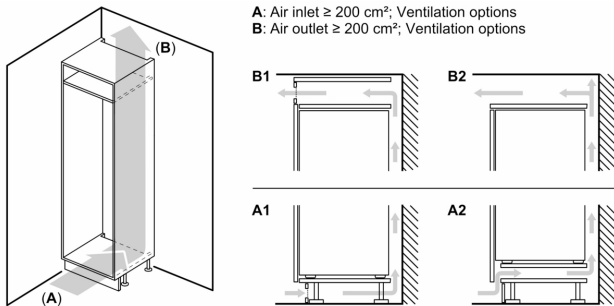

Serie 6, Integrerad kylskåp, 177.2 x 55.8 cm, Platta gångjärn med mjukstängning KIR81ADC0