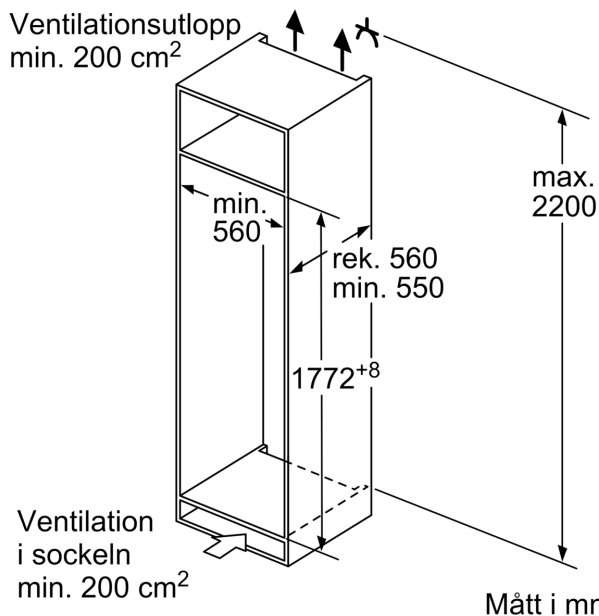

### **Mått**

- Nischmått (H x B x T): 177.5 cm x 56.0 cm x 55.0 cm
- Mått: H 177 x B 56 x D 55 cm

### **ALLMÅN INFORMATION**

**Serie 6, Integrerad kylskåp, 177.2 x 55.8 cm, Platta gångjärn med mjukstängning KIR81ADC0**

A	B	C	D
1500-1750	22	22	B+5 / C+5
720-1400	19	19	
A1	15	19	
A2	15	19	

Mått i mm

Mått i mm

Mått i mm  
 Rekommenderat spaltmått för plattgångjärn

F	R	X
16-19	0-3	2,5
20	0-1	3
	2-3	2,5
21	0-1	3
	2-3	2,5
22	0	4
	1	3,5
	2-3	3

Följ tabellens rekommenderade spaltmått så att enhetens lucka inte slår i och skadar köksstommen.