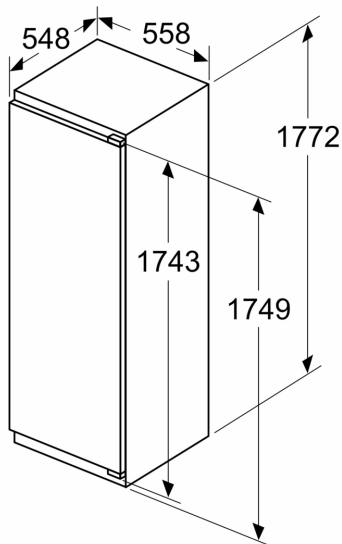

### **Mått**

- Nischmått (H x B x T): 177.5 cm x 56.0 cm x 55.0 cm
- Mått: H 177 x B 56 x D 55 cm

### **ALLMÅN INFORMATION**

**Serie 6, Integrerad kylskåp, 177.2 x 55.8 cm, Platta gångjärn med mjukstängning KIR81ADC0**

A	B	C	D
1500-1750	22	22	B+5 / C+5
720-1400	19	19	
A1	15	19	
A2	15	19	

Mått i mm

Mått i mm