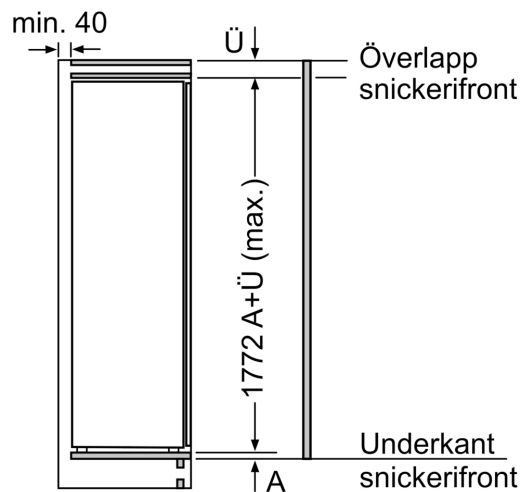

### **Mått**

- Nischmått (H x B x T): 177.5 cm x 56.0 cm x 55.0 cm
- Mått: H 177 x B 56 x D 55 cm

### **ALLMÅN INFORMATION**

**Serie 6, Integrerad kylskåp, 177.2 x 55.8 cm, Platta gångjärn med mjukstängning KIR81ADC0**

A	B	C	D
1500-1750	22	22	B+5 / C+5
720-1400	19	19	
A1	15	19	
A2	15	19	

Mått i mm

Mått i mm