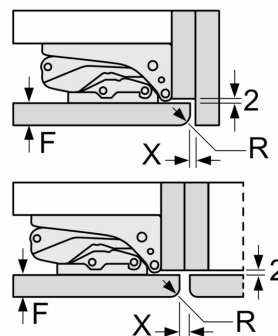

### **ALLMÅN INFORMATION**

**Serie 6, Integrerad kylskåp, 177.2 x 55.8 cm, Platta gångjärn med mjukstängning KIR81ADC0**

A	B	C	D
1500-1750	22	22	B+5 / C+5
720-1400	19	19	
A1	15	19	
A2	15	19	

Mått i mm

Mått i mm

Mått i mm  
 Rekommenderat spaltmått för plattgångjärn

F	R	X
16-19	0-3	2,5
20	0-1	3
	2-3	2,5
21	0-1	3
	2-3	2,5
22	0	4
	1	3,5
	2-3	3

Följ tabellens rekommenderade spaltmått så att enhetens lucka inte slår i och skadar köksstommen.