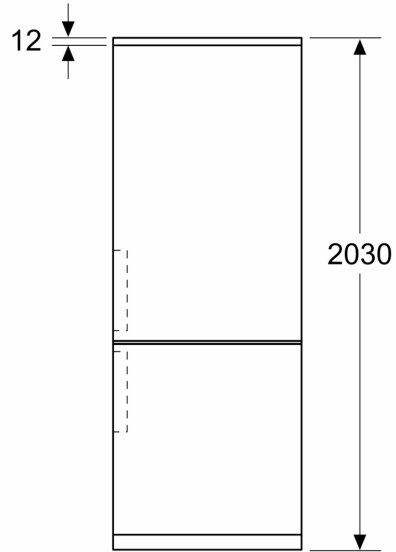

Storlek och vikt

- Mått: 2030x600x665 mm
- Emballagemått (H x B x D): 2095x660x780 mm
- Nettovikt: 97,2 kg
- Anslutningskabelns längd: 210 cm

Komfort

- Färskhetssystem/lådor: hyperFresh - klimatzoner som håller färskvaror fräscha längre
- superCooling
- Superfrysning
- superSilent

- Frysacksluckor: 0
- Antal istärningslådor: 1

Uppkoppling

¹ Energiklass på en skala från A till G

² Energiklass på en skala från A till G

iQ500, Kombinerad kyl/frys, 203 x 60 cm, Borstat stål med antiFingerprint, Total noFrost KG39NAIAU

Måttskisser

Mått i mm

Mått i mm

Mått i mm

Mått i mm