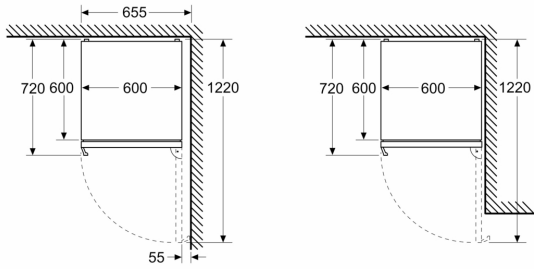

Storlek och vikt

- Mått: 2030x600x665 mm
- Emballagemått (H x B x D): 2095x660x780 mm
- Nettovikt: 97,2 kg
- Anslutningskabelns längd: 210 cm

Komfort

- Färskhetssystem/lådor: hyperFresh - klimatzoner som håller färskvaror fräscha längre
- superCooling
- Superfrysning
- superSilent

Måttskisser

Mått i mm

Mått i mm

Mått i mm

Mått i mm