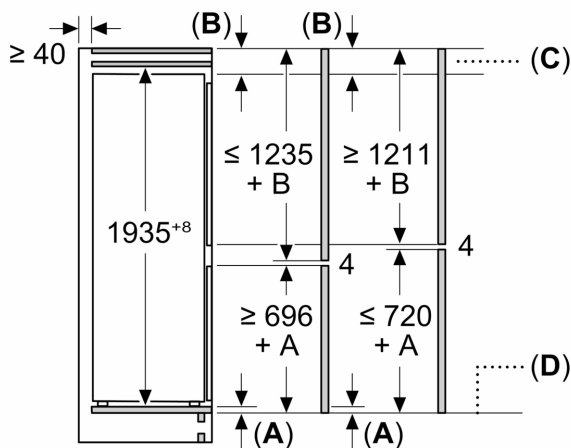

Maxvikt för enhetens frontpaneler

Monterade frontpaneler på enheten som överskrider tillåten vikt kan ge skador och påverka gångjärnsfunktionen

Δ Vikt

A: Enhetens luckhöjd inkl. gångjärn i mm

B: Odämpat gångjärn, frontpanel i kg

C: Dämpat gångjärn, frontpanel i kg

D: Möjlig extravikt i kg med förstärkningsatts

A	B	C	D
1500-1750	22	22	B+5 / C+5
720-1400	19	19	
A1	15	19	
A2	15	19	

Mått i mm

C: Frontpanel överhäng

D: Frontpanelens underkant

Mått i mm