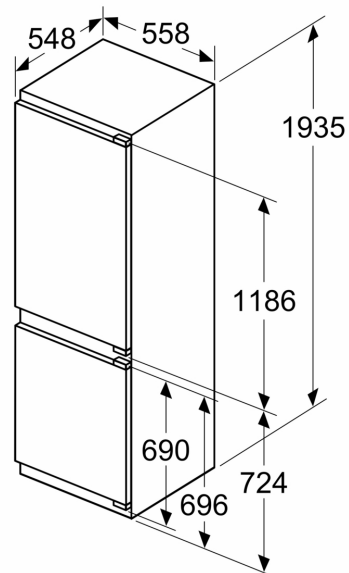

Mått

- Mått: H 194 x B 56 x D 55 cm
- Nischmått (H x B x T): 194.0 cm x 56.0 cm x 55.0 cm

Teknisk information

- Dörrhängning höger, omhängbar
- Spänning: 220 - 240 V
- Längd på elsladd: 230 cm

Medföljande tillbehör

C: Dämpat gångjärn, frontpanel i kg

D: Möjlig extravikt i kg med förstärkningsatts

A	B	C	D
1500-1750	22	22	B+5 / C+5
720-1400	19	19	
A1	15	19	
A2	15	19	

Mått i mm

C: Frontpanel överhäng

D: Frontpanelens underkant

Mått i mm

Mått i mm

A: $\geq 560 \text{ mm}$ (rekommenderas)

B: Eluttag

Mått i mm

Rekommenderat spaltmått för plattgångjärn

F	R	X
16-19	0-3	2,5
20	0-1	3
	2-3	2,5
21	0-1	3
	2-3	2,5
22	0	4
	1	3,5
	2-3	3

Följ tabellens rekommenderade spaltmått så att enhetens lucka inte slår i och skadar köksstommen.