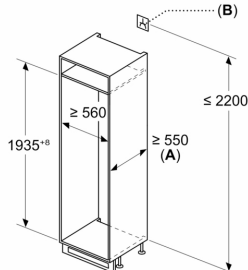

Mått

- Mått: H 194 x B 56 x D 55 cm
- Nischmått (H x B x T): 194.0 cm x 56.0 cm x 55.0 cm

Teknisk information

- Dörrhängning höger, omhängbar
- Spänning: 220 - 240 V
- Längd på elsladd: 230 cm

Medföljande tillbehör

C: Dämpat gångjärn, frontpanel i kg

D: Möjlig extravikt i kg med förstärkningsatts

A	B	C	D
1500-1750	22	22	B+5 / C+5
720-1400	19	19	
A1	15	19	
A2	15	19	

Mått i mm

C: Frontpanel överhäng

D: Frontpanelens underkant

Mått i mm

Mått i mm

A: $\geq 560 \text{ mm}$ (rekommenderas)

B: Eluttag

Mått i mm

Rekommenderat spaltmått för plattgångjärn

F	R	X
16-19	0-3	2,5
20	0-1	3
	2-3	2,5
21	0-1	3
	2-3	2,5
22	0	4
	1	3,5
	2-3	3

Följ tabellens rekommenderade spaltmått så att enhetens lucka inte slår i och skadar köksstommen.