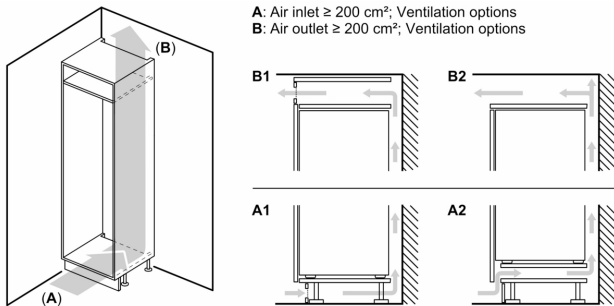

Mått

- Mått: H 194 x B 56 x D 55 cm
- Nischmått (H x B x T): 194.0 cm x 56.0 cm x 55.0 cm

Teknisk information

- Dörrhängning höger, omhängbar
- Spänning: 220 - 240 V
- Längd på elsladd: 230 cm

Medföljande tillbehör

- 1 x Istärningsfack
- Baserat på resultatet av en standard 24-timmarstest. Faktisk förbrukning beror på apparatens placering och användning.

Miljö och säkerhet

Installation

ALLMÄN INFORMATION

Serie 6, Integrerad kyl/frys, 193.5 x 55.8 cm, Platta gångjärn med mjukstängning KIN96ADC0