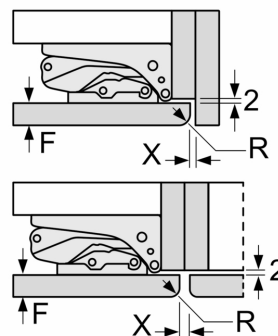

Mått i mm

Mått i mm

A: $\geq 560 \text{ mm}$ (rekommenderas)

B: Eluttag

Mått i mm

Rekommenderat spaltmått för plattgångjärn

F	R	X
16-19	0-3	2,5
20	0-1	3
	2-3	2,5
21	0-1	3
	2-3	2,5
22	0	4
	1	3,5
	2-3	3

Följ tabellens rekommenderade spaltmått så att enhetens lucka inte slår i och skadar köksstommen.