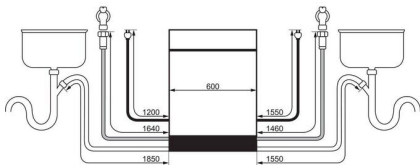

Tekniska specifikationer

Installation	Helintegrerad	Vattenförbrukning, liter per cykel (baserat på eco-programmet)	8.4
Antal kuvert	14	Typ av gångjärn	Sliding up to 12kg
Energiklass	A	Total effekt, W	1550-2200
Komersiell energiklass	A -10%	Sladdlängd, (ca) m	1.6
Ljudnivå (dB)	37	Längd tömnings slang, cm	180
Färg	-	Säkring, A	10
XXL-utrymme	Nej	Tilloppsslang, cm	180
Inbyggnadsmått	820-900x600x560	Tilloppsslang, typ	Aqua control
Antal program	8	Översvämningsskydd	Hel botten och flottör
Antal temperaturer	3	Vattenanslutning	Varmt/Kallt
HöjdxBreddxDjup, mm	815x596x560	Max diameter tallrik i överkorg med korgen i lågt läge.	210
Ljudklass	A	Max diameter tallrik i överkorg med korgen i högt läge.	180
Djup öppen dörr/lucka, mm	1235	Max diameter tallrik i underkorg med överkorg i lågt läge.	260
Uppkoppling	WiFi	Max diameter tallrik i underkorg med överkorg i högt läge.	290
Typ av bestickkorg/låda	Besticklåda	Övre Sprayarm	Standard sprayarm
QuickSelect	Level 4 TFT Display	Sprayarm, typ	SatelliteClean Pro
SoftGrips	6 SoftGrips	Extra inställningar	DualZone, ExtraHygiene, GlassCare
SoftSpikes	1 rad med SoftSpikes	Extra funktioner i appen	ExtraDry, ExtraQuiet, HalfLoad, PowerBoost, SprayZone
Glashällare i nedre korgen	-		
Ljussignal på golvet	TimeOnFloor		
Invändig belysning	Ja		
DoorFitKit	Nej		
Diskeffektindex	1.121		
Torkeffektindex	1.061		
Energiförbrukning kWh/100 cykler	49		

250527FIOL