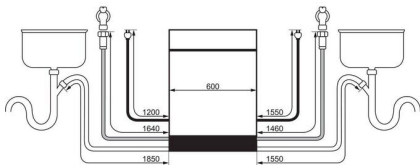

Tekniska specifikationer

Installation	Helintegrerad	Vattenförbrukning, liter per cykel (baserat på eco-programmet)	8.4
Antal kuvert	14	Typ av gångjärn	Sliding up to 12kg
Energiklass	A	Total effekt, W	1550-2200
Komersiell energiklass	A -10%	Sladdlängd, (ca) m	1.6
Ljudnivå (dB)	37	Längd tömningsslang, cm	180
Färg	-	Säkring, A	10
XXL-utrymme	Nej	Tilloppsslang, cm	180
Inbyggnadsmått	820-900x600x560	Tilloppsslang, typ	Aqua control
Antal program	8	Översvämningsskydd	Hel botten och flottör
Antal temperaturer	3	Vattenanslutning	Varmt/Kallt
HöjdxBreddxDjup, mm	815x596x560	Max diameter tallrik i överkorg med korgen i lågt läge.	210
Ljudklass	A	Max diameter tallrik i överkorg med korgen i högt läge.	180
Djup öppen dörr/lucka, mm	1235	Max diameter tallrik i underkorg med överkorg i lågt läge.	260
Uppkoppling	WiFi	Max diameter tallrik i underkorg med överkorg i högt läge.	290
Typ av bestickkorg/låda	Besticklåda	Övre Sprayarm	Standard sprayarm
QuickSelect	Level 4 TFT Display	Sprayarm, typ	360Clean Pro
SoftGrips	6 SoftGrips	Extra inställningar	DualZone, ExtraHygiene, GlassCare
SoftSpikes	1 rad med SoftSpikes	Extra funktioner i appen	ExtraDry, ExtraQuiet, HalfLoad, PowerBoost, SprayZone
Glashållare i nedre korgen	-		
Ljussignal på golvet	Tid på golvet		
Invändig belysning	Ja		
DoorFitKit	Nej		
Diskeffektindex	1.121		
Torkeffektindex	1.061		
Energiförbrukning kWh/100 cykler	49		

250527FIOL